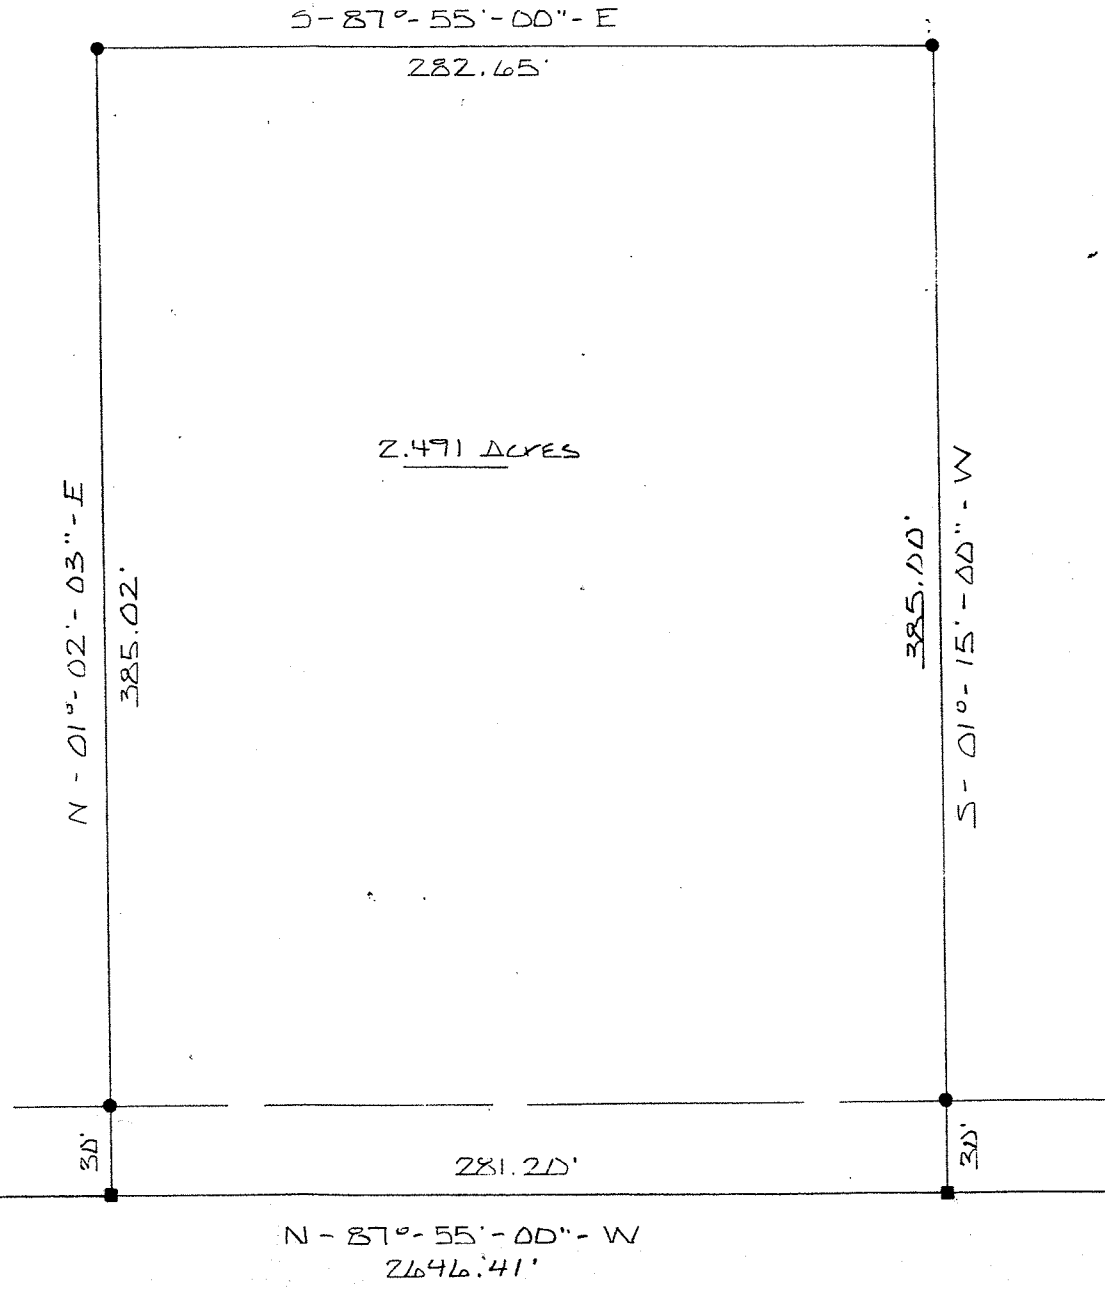

VOL. 592  
PL. 93

*Handwritten:* 282.65  
385.02  
385.00  
281.21  
281.20  
2084'

CAP SET  
SHINNED SET  
PIKE FOUND  
PIKE SET

N-00°-49'-17"-E  
MORISON CO.  
RICHMOND CO.

VOL 592  
PL. 93

O.D. VOL. 84  
PL. 171