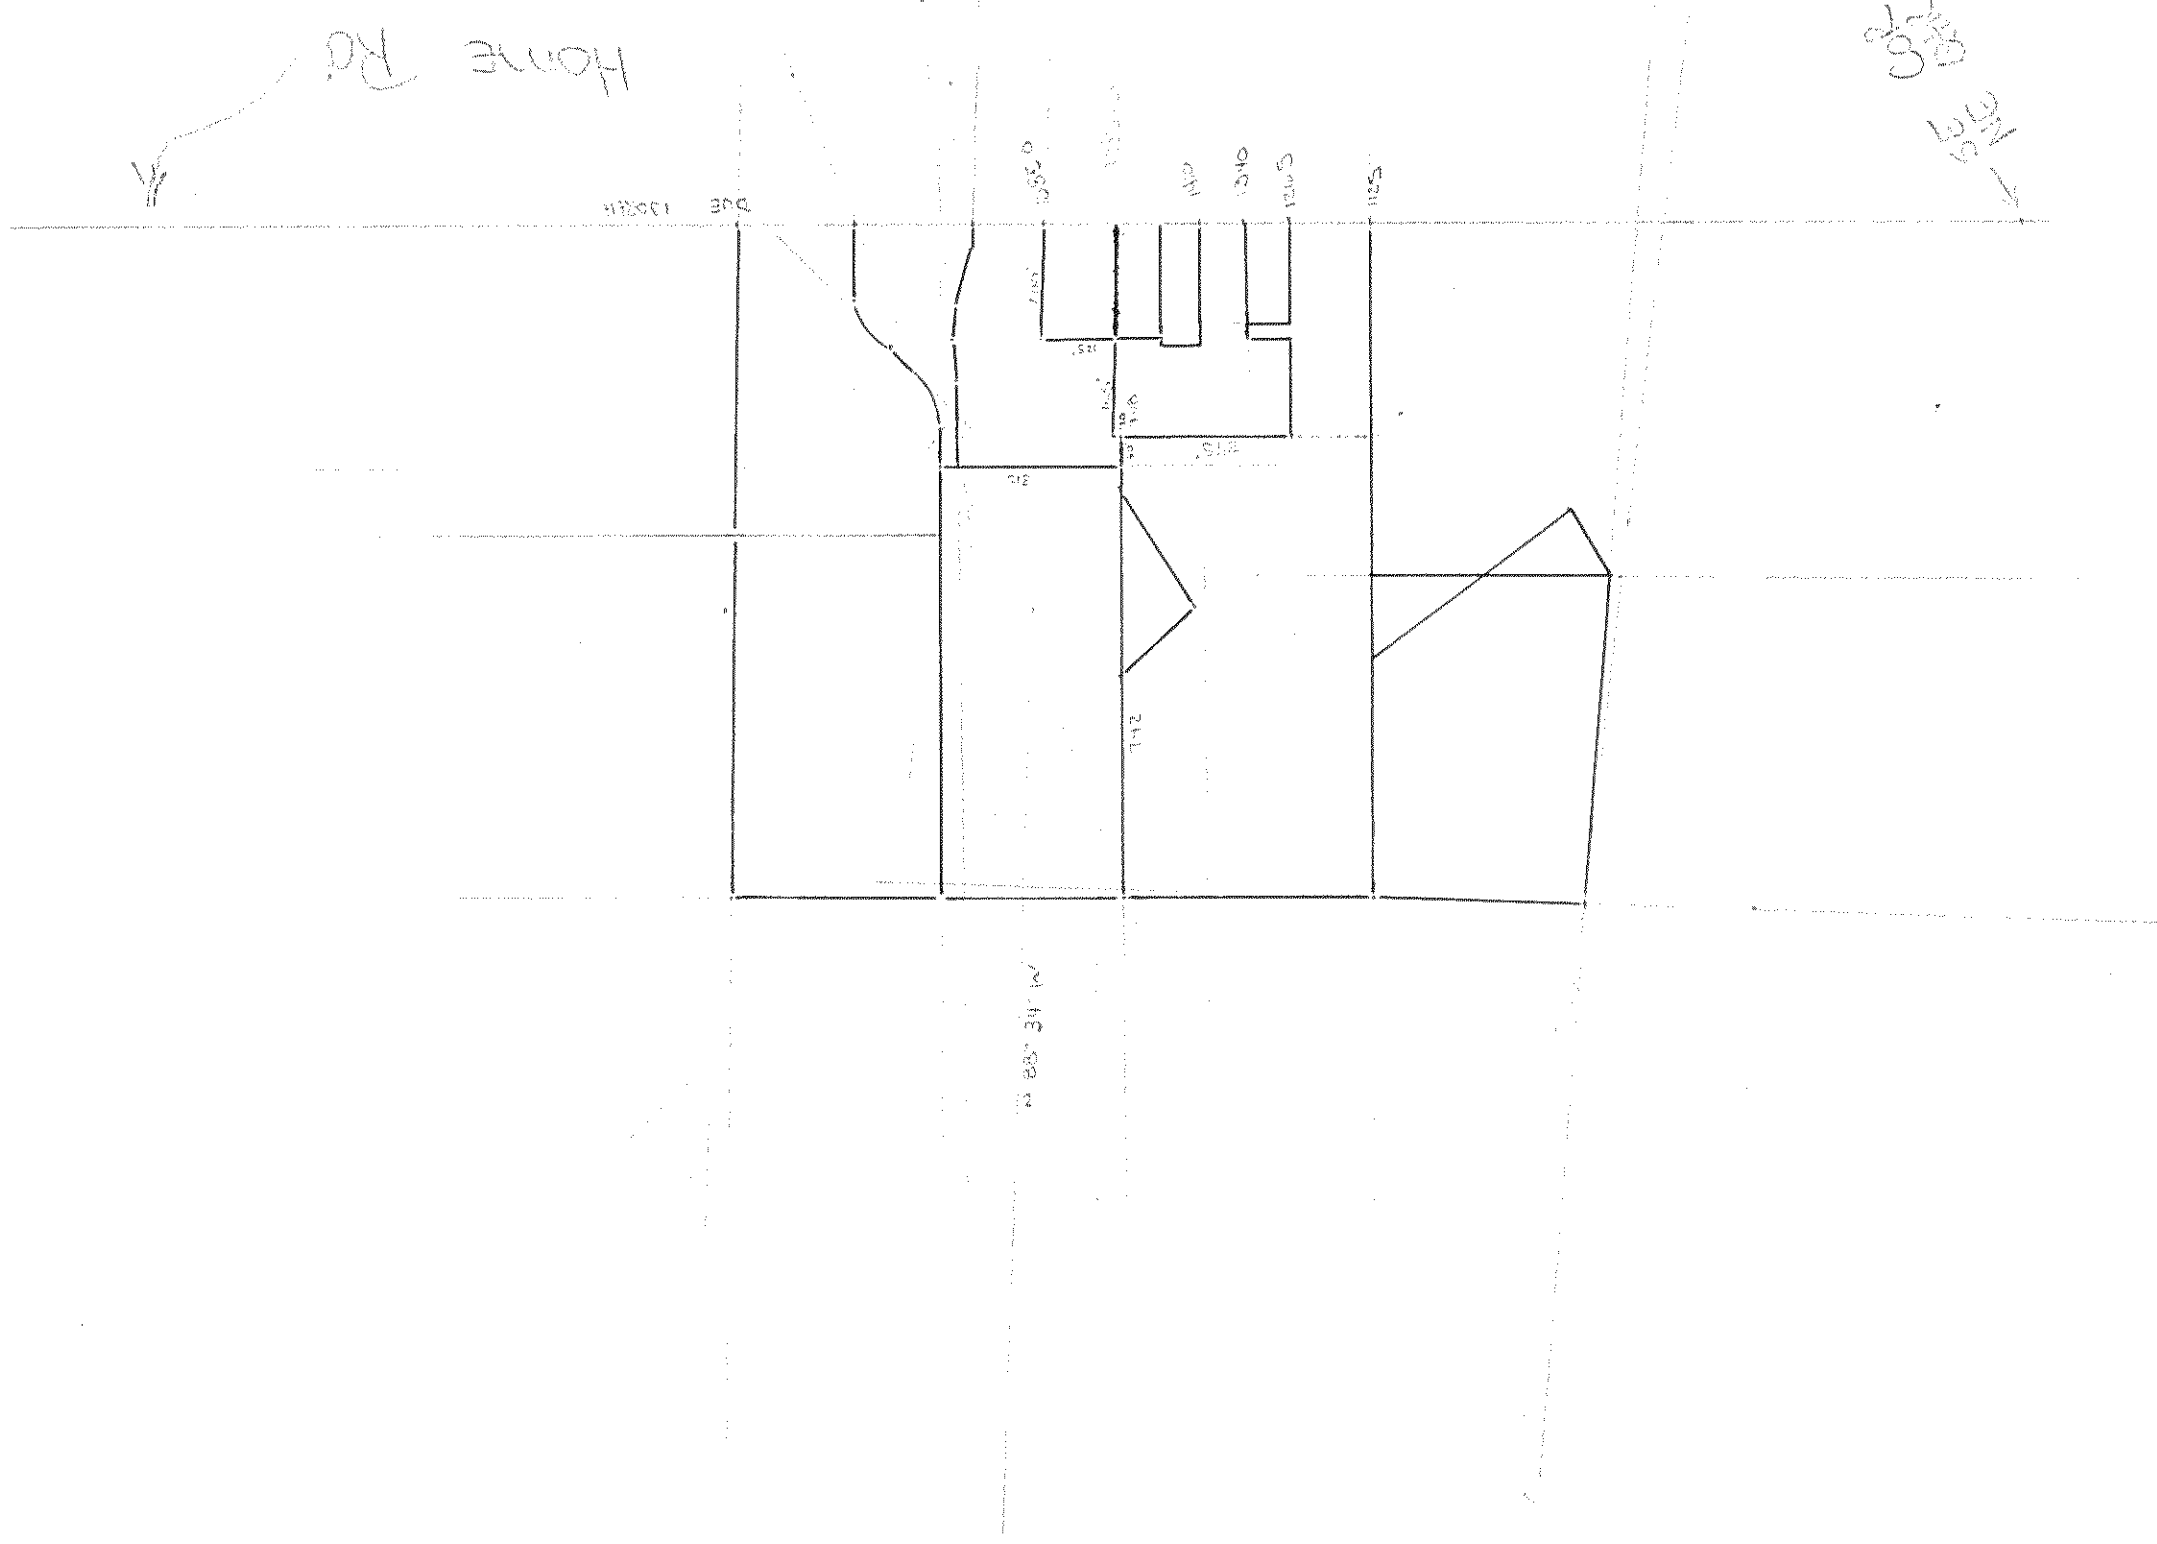

SPRINGFIELD SEC 36
NE QTR

HOME RD

N 88° 34' W

DUE 13024H

N 88° 34' W

21L

24L

21R

24R

20L

20R

19L

19R

18L

18R

S 88° 34' W