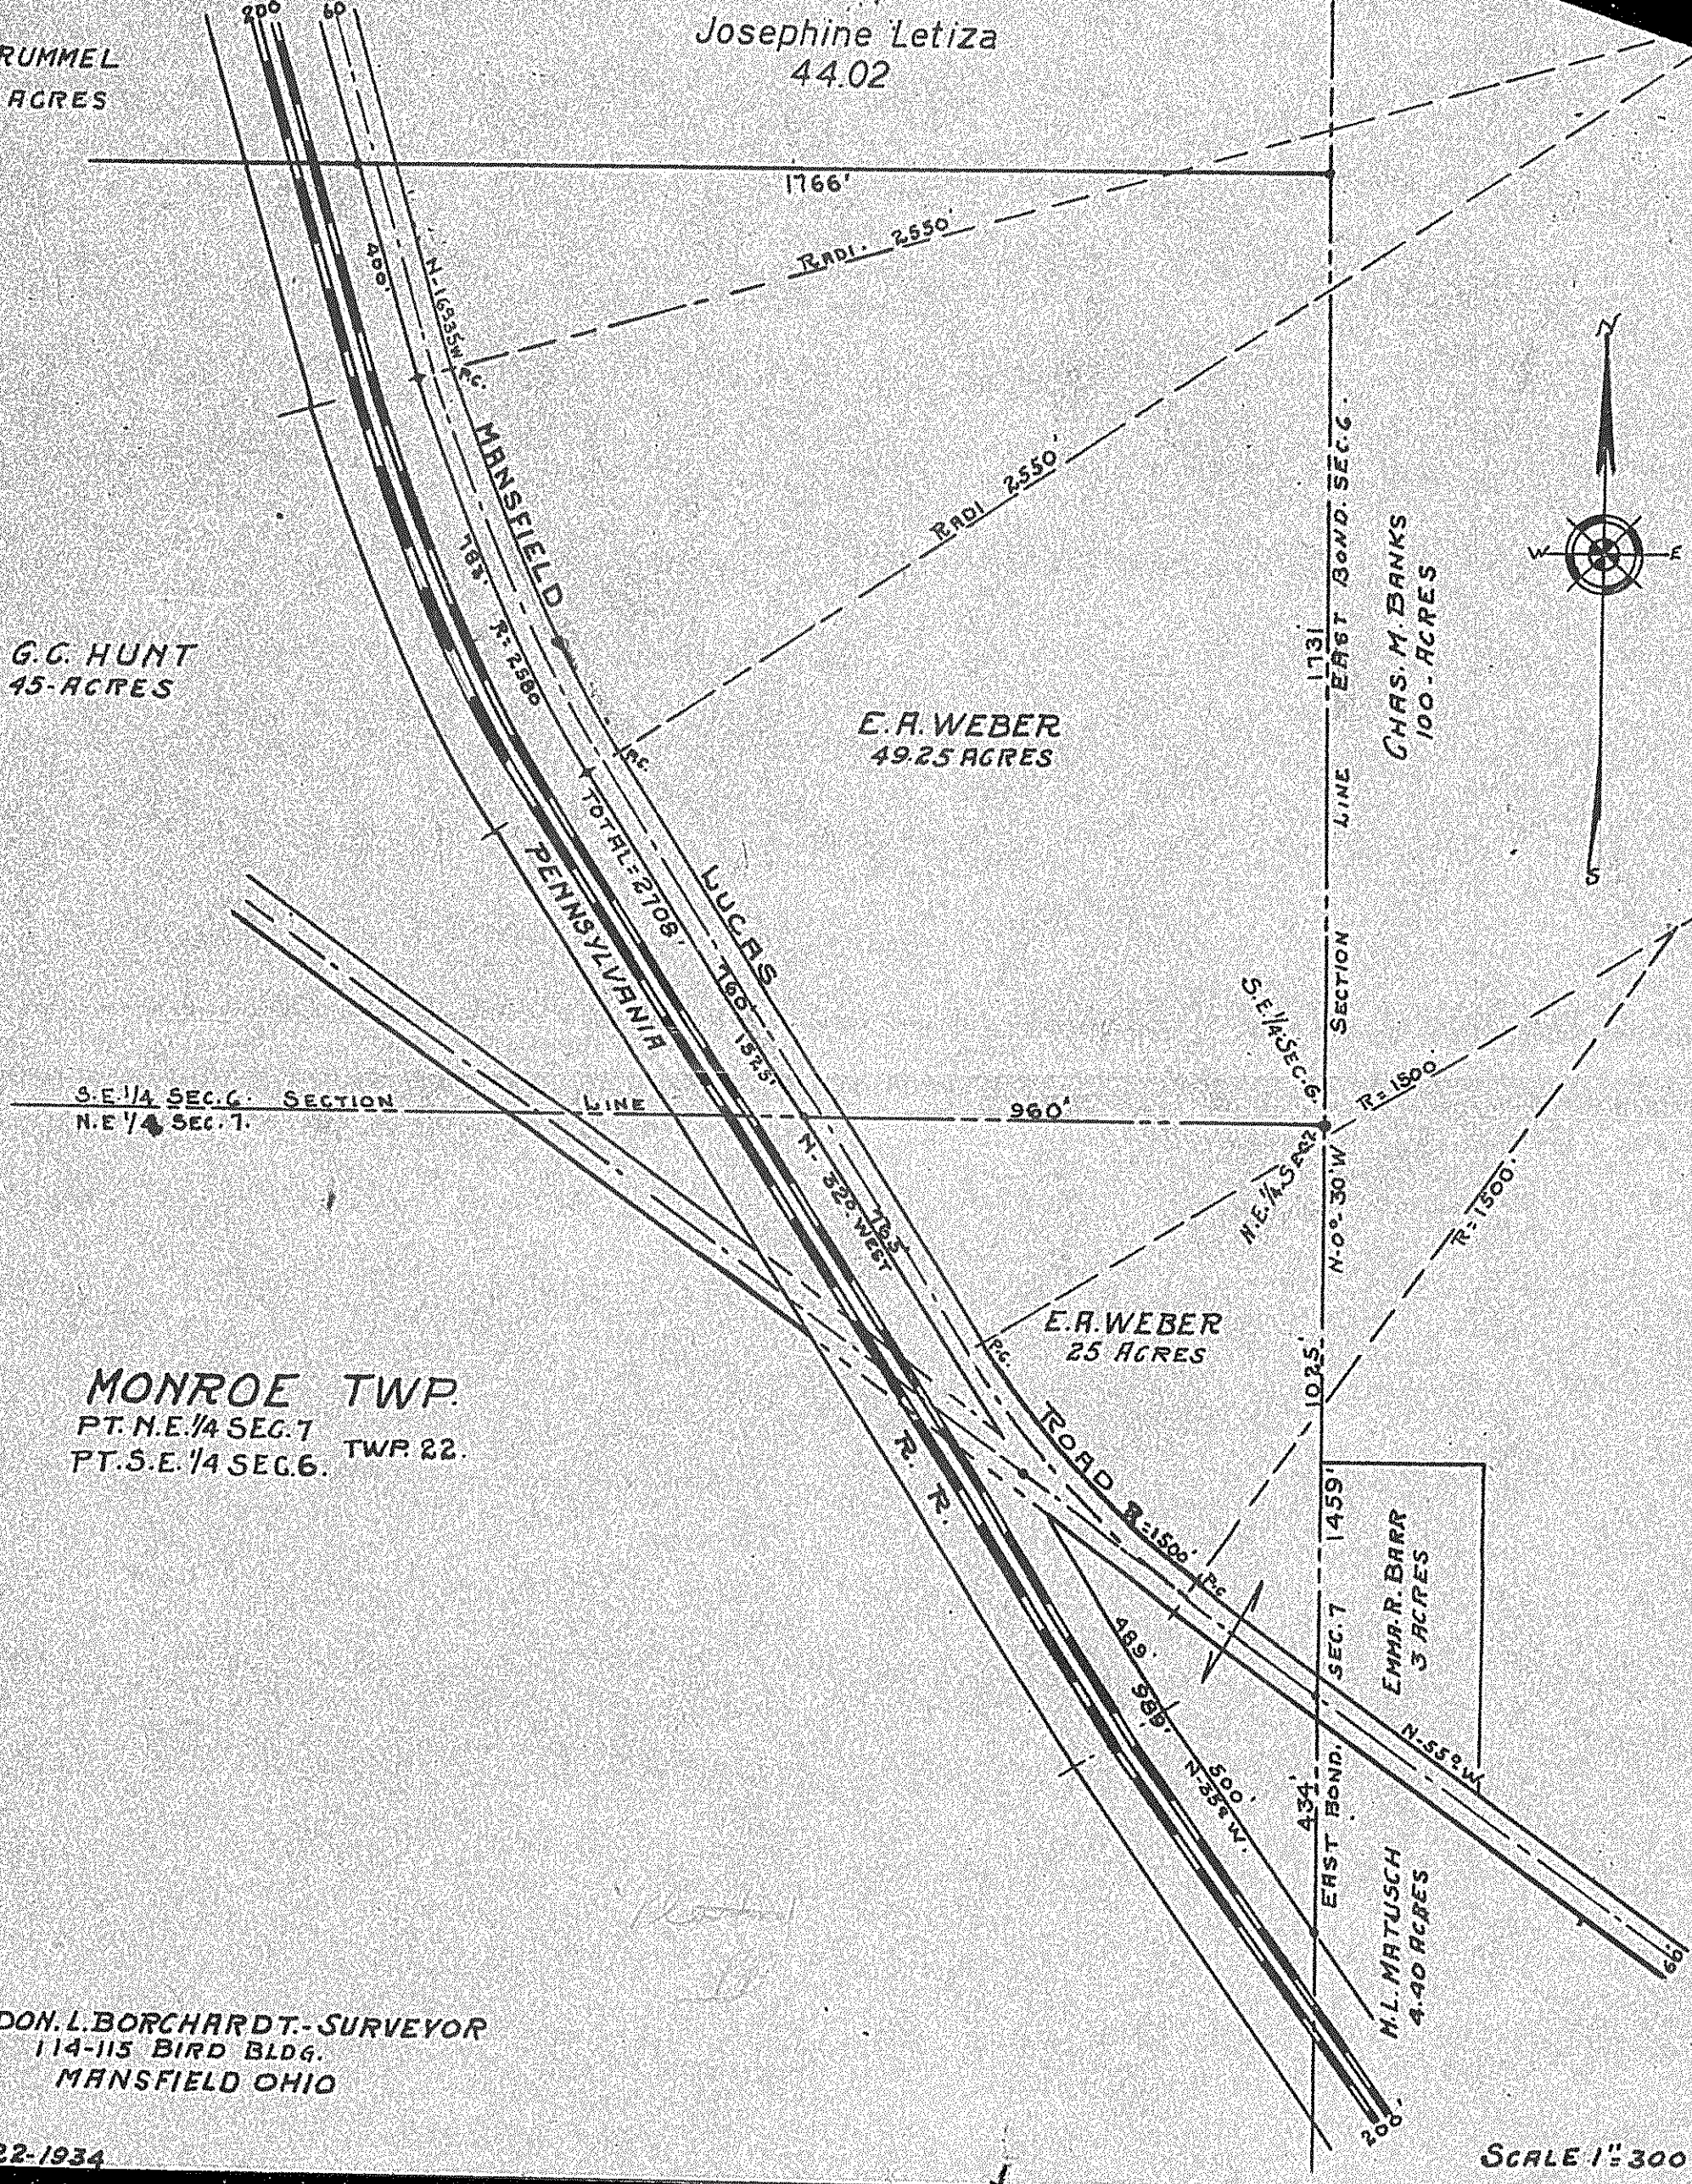

GEO. RUMMEL  
13.4 ACRES

Josephine Letiza  
44.02

G.G. HUNT  
45-ACRES

E.A. WEBER  
49.25 ACRES

CHAS. M. BANKS  
100-ACRES

E.A. WEBER  
25 ACRES

EMMA R. BARR  
3 ACRES

M.L. MATUSCH  
4.40 ACRES

MONROE TWP.  
PT. N.E. 1/4 SEC. 7  
PT. S.E. 1/4 SEC. 6. TWP. 22.

DON. L. BORCHARDT - SURVEYOR  
114-115 BIRD BLDG.  
MANSFIELD OHIO

NOV. 22 - 1934

SCALE 1" = 300'