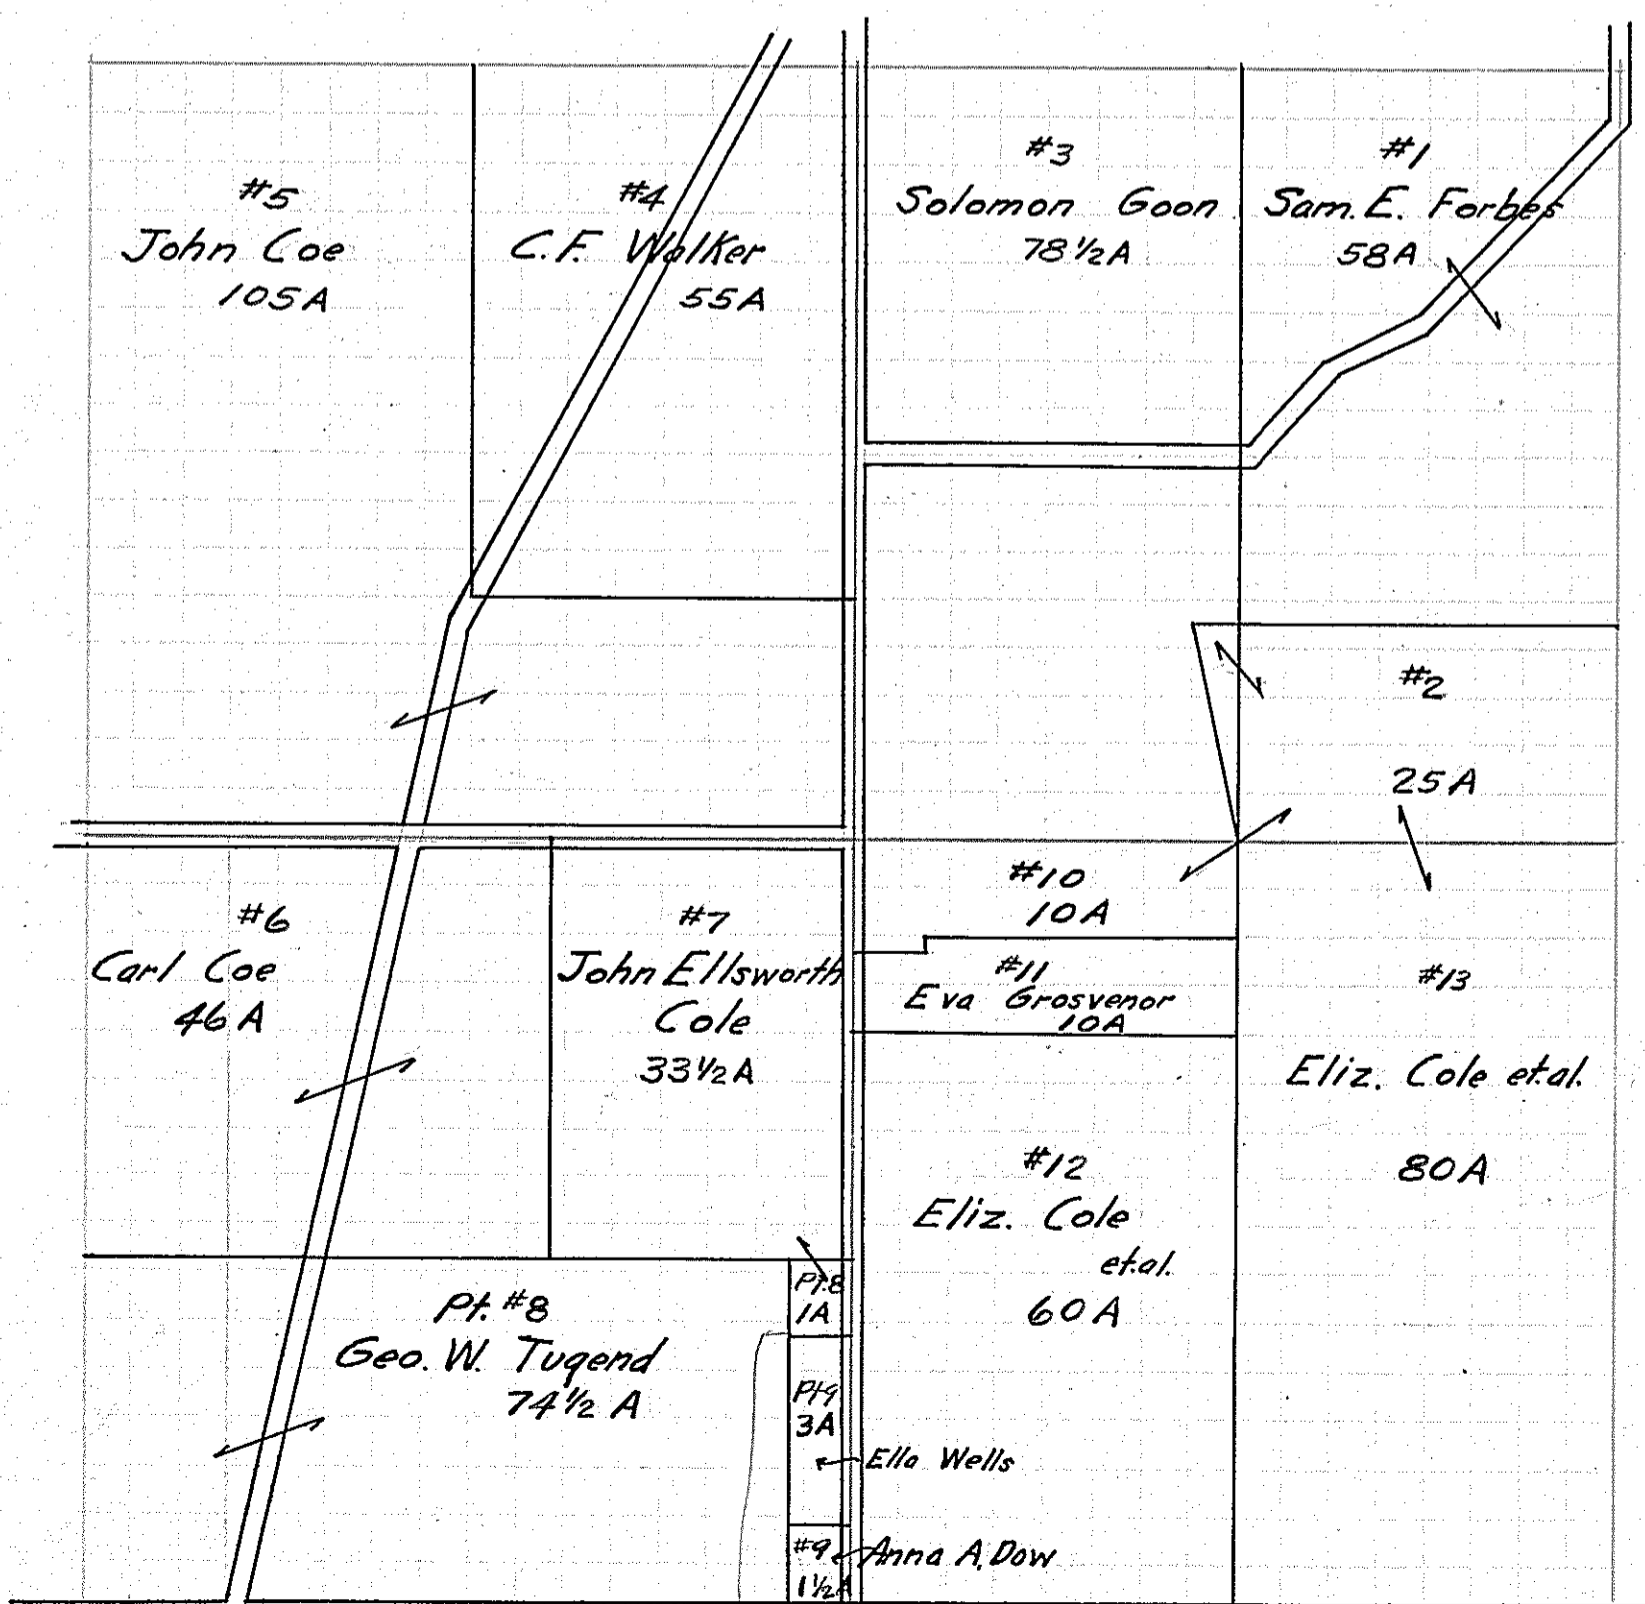

IN WHOSE NAME PROPERTY ASSESSED
Sheely Elizabeth
Pealer Peter A.
Bemiller Emerson
Conant John D. Epa R.
Shrader Melvin C. + Anna J.
Wallace Mrs. W.W.
Freeman Cora
Oswatt Otis L. + Blanch
Freeman Cora
Jones Frank Davis + Minnie Bell
Madason Mike
Pealer Wm. F.
Tugend Geo. W.
Pealer Peter A.
Cole Carl
Tugend Geo. W.
Pealer Peter A.
Pealer Wm. F.
Tugend Geo. W.