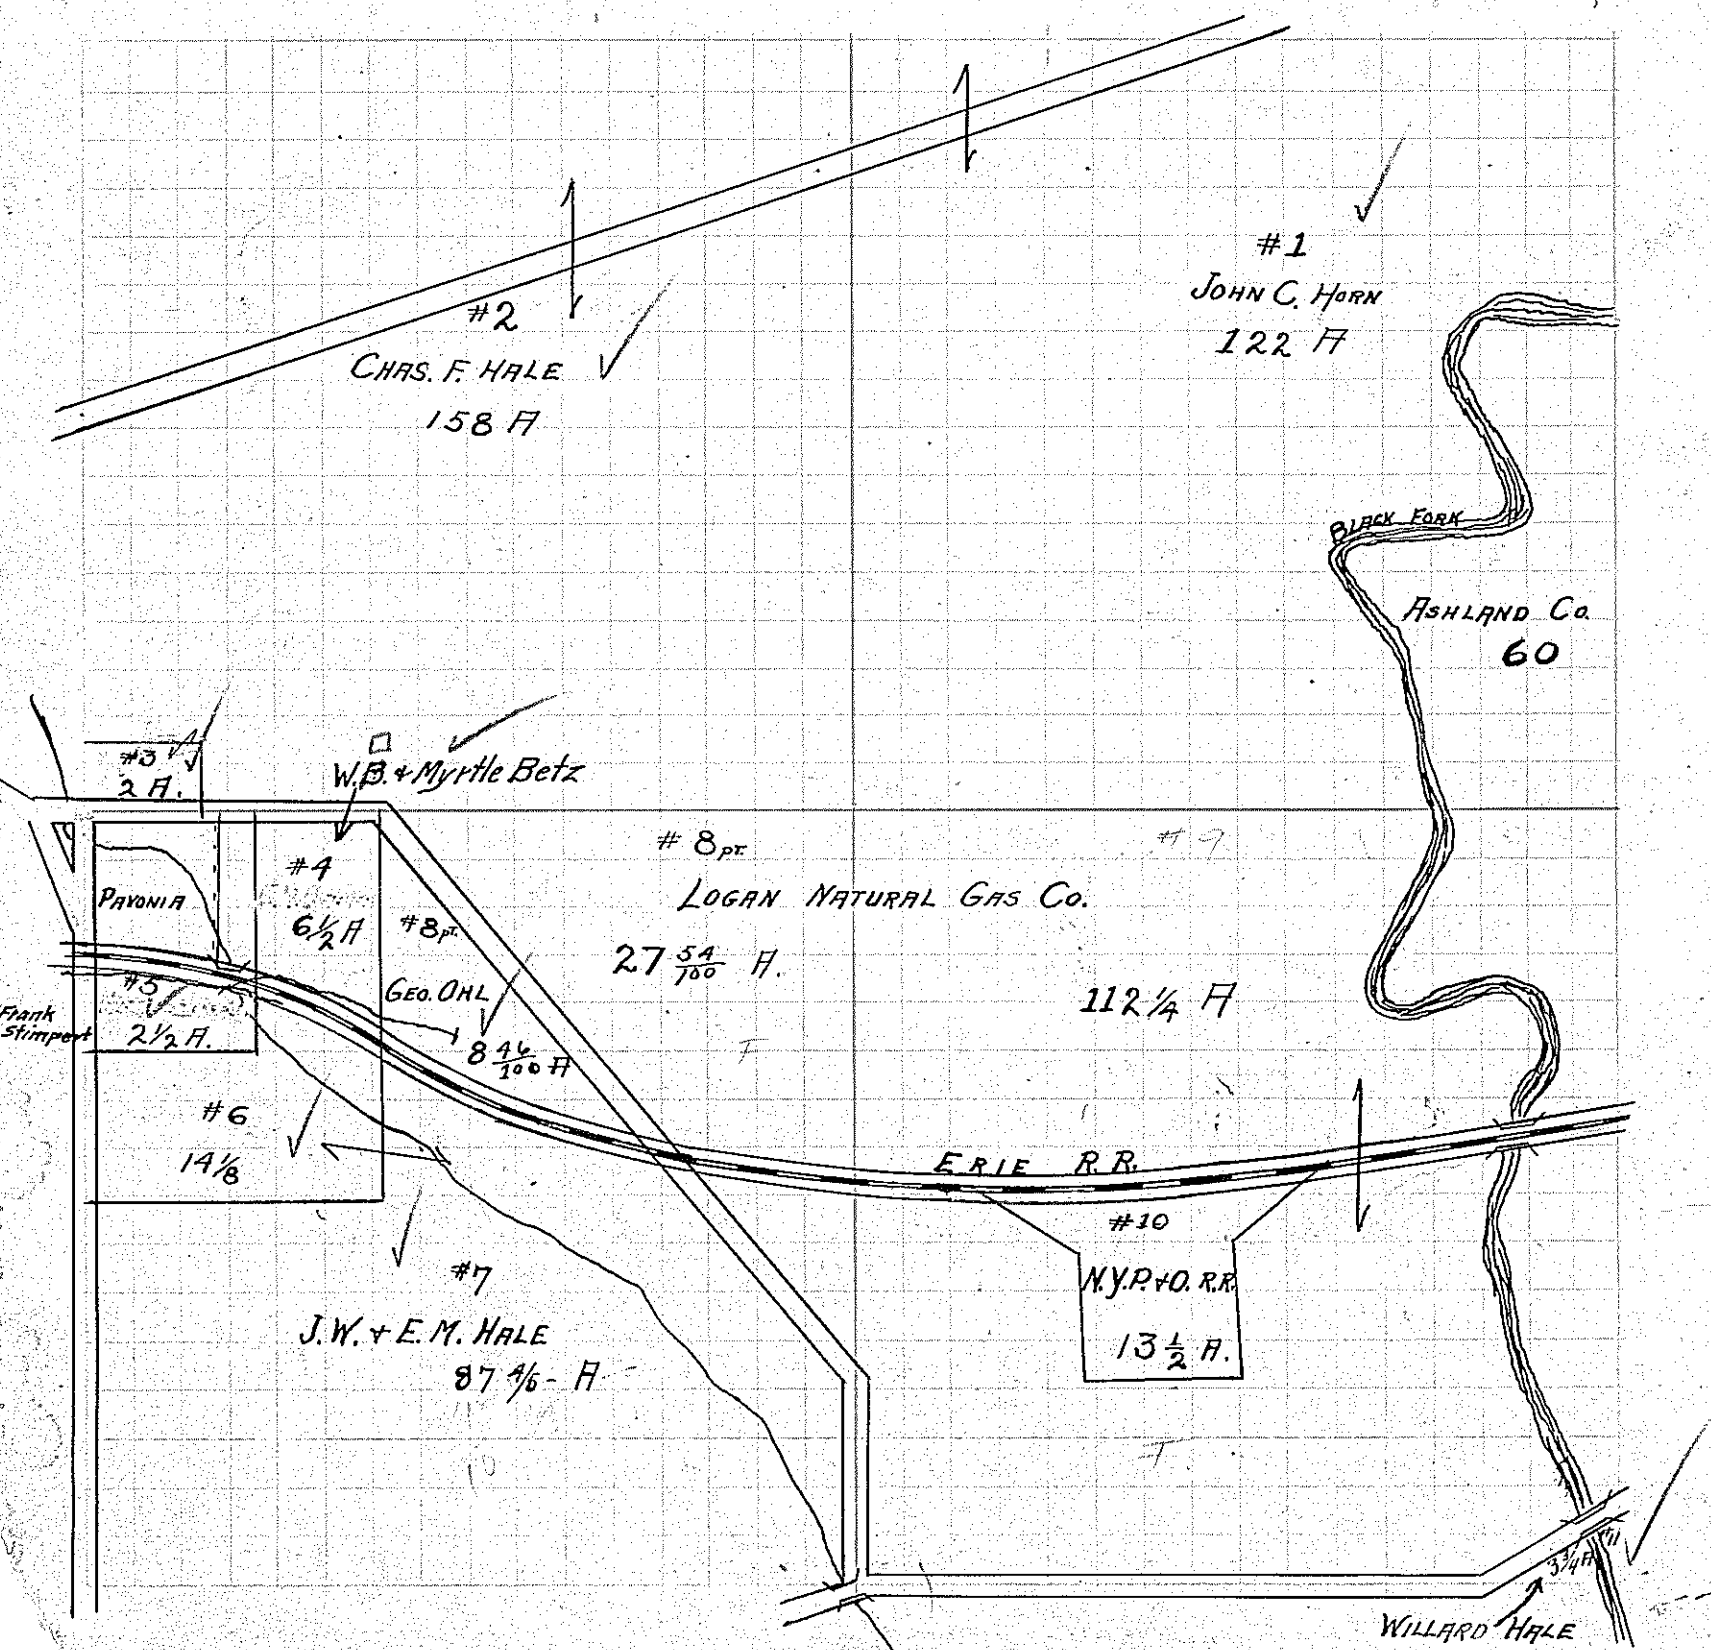

Section 32 Township Range

IN WHOSE NAME PROPERTY ASSESSED

- Brubaker Daniel
- Groff Emerson B.
- Same
- Groff E.B.
- Groff E.R.
- Same
- Henry Adam
- Henry Charles S.
- Hershey B.F.
- Hershey Maria
- Same
- Holmes Genivieve A.
- Horn Cora B.
- Houston Elmore H & Myrtle
- Hout Agnes Vantilburg
- Hughes Carrie
- Kauffman Daniel
- Same
- Same
- Koogle Olive
- Kyle William
- Miller E. M & Bessie
- McElhanev H. H.
- Osburn Carl H.
- Osburn Freeman
- Pugh Allen W.
- Rackenbaugh Elizabeth
- Robinson George
- Shively Morris
- Shively Morris H.
- Trustees M.E. Parsonage
- Yeater Nellie

- Boals Levi
- Groff E.R.
- Hale Charles F.
- Same
- Hale Joseph W & Emma M.
- Horn John C.
- Hale Willard
- N.Y. P. & O. R.R.
- Ohl George
- The Preston Oil Co.