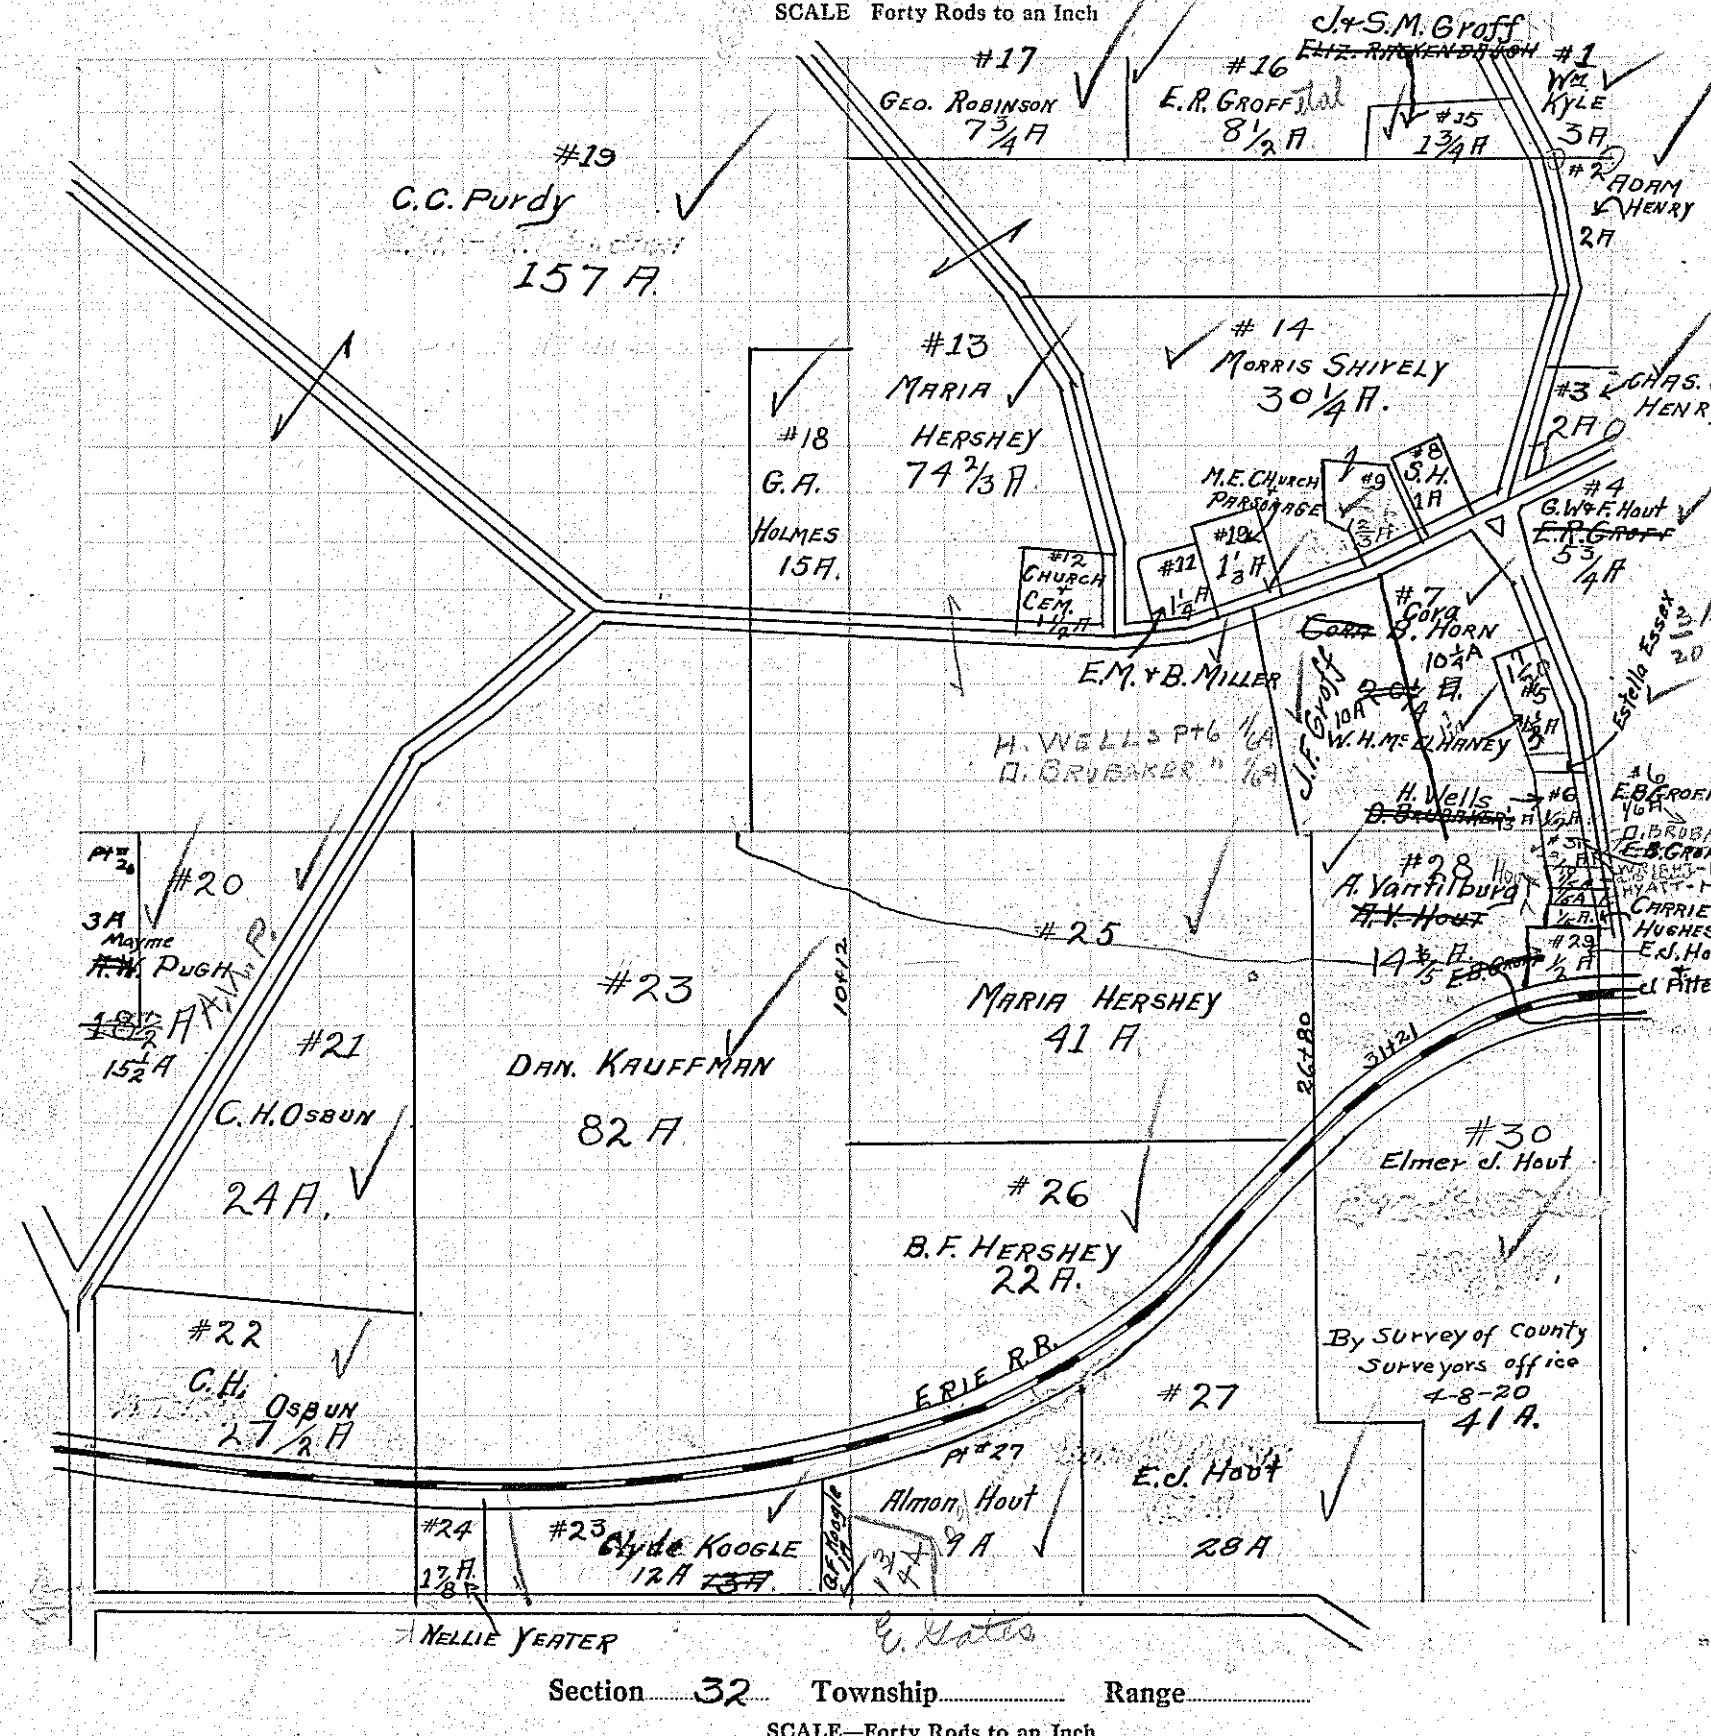

Section 32 Township Range

IN WHOSE NAME PROPERTY ASSESSED

- Brubaker Daniel
- Groff Emerson B.
- Same
- Groff E.B.
- Groff E.R.
- Same
- Henry Adam
- Henry Charles S.
- Hershey B.F.
- Hershey Maria
- Same
- Holmes Genivieve A.
- Horn Cora B.
- Houston Elmore H & Myrtle
- Hout Agnes Vantilburg
- Hughes Carrie
- Kauffman Daniel
- Same
- Same
- Koogle Olive
- Kyle William
- Miller E. M & Bessie
- McElhanev H. H.
- Osburn Carl H.
- Osburn Freeman
- Pugh Allen W.
- Rackenbaugh Elizabeth
- Robinson George
- Shively Morris
- Shively Morris H.
- Trustees M.E. Parsonage
- Yeater Nellie

- Boals Levi
- Groff E.R.
- Hale Charles F.
- Same
- Hale Joseph W & Emma M.
- Horn John C.
- Hale Willard
- N.Y. P. & O. R.R.
- Ohl George
- The Preston Oil Co.