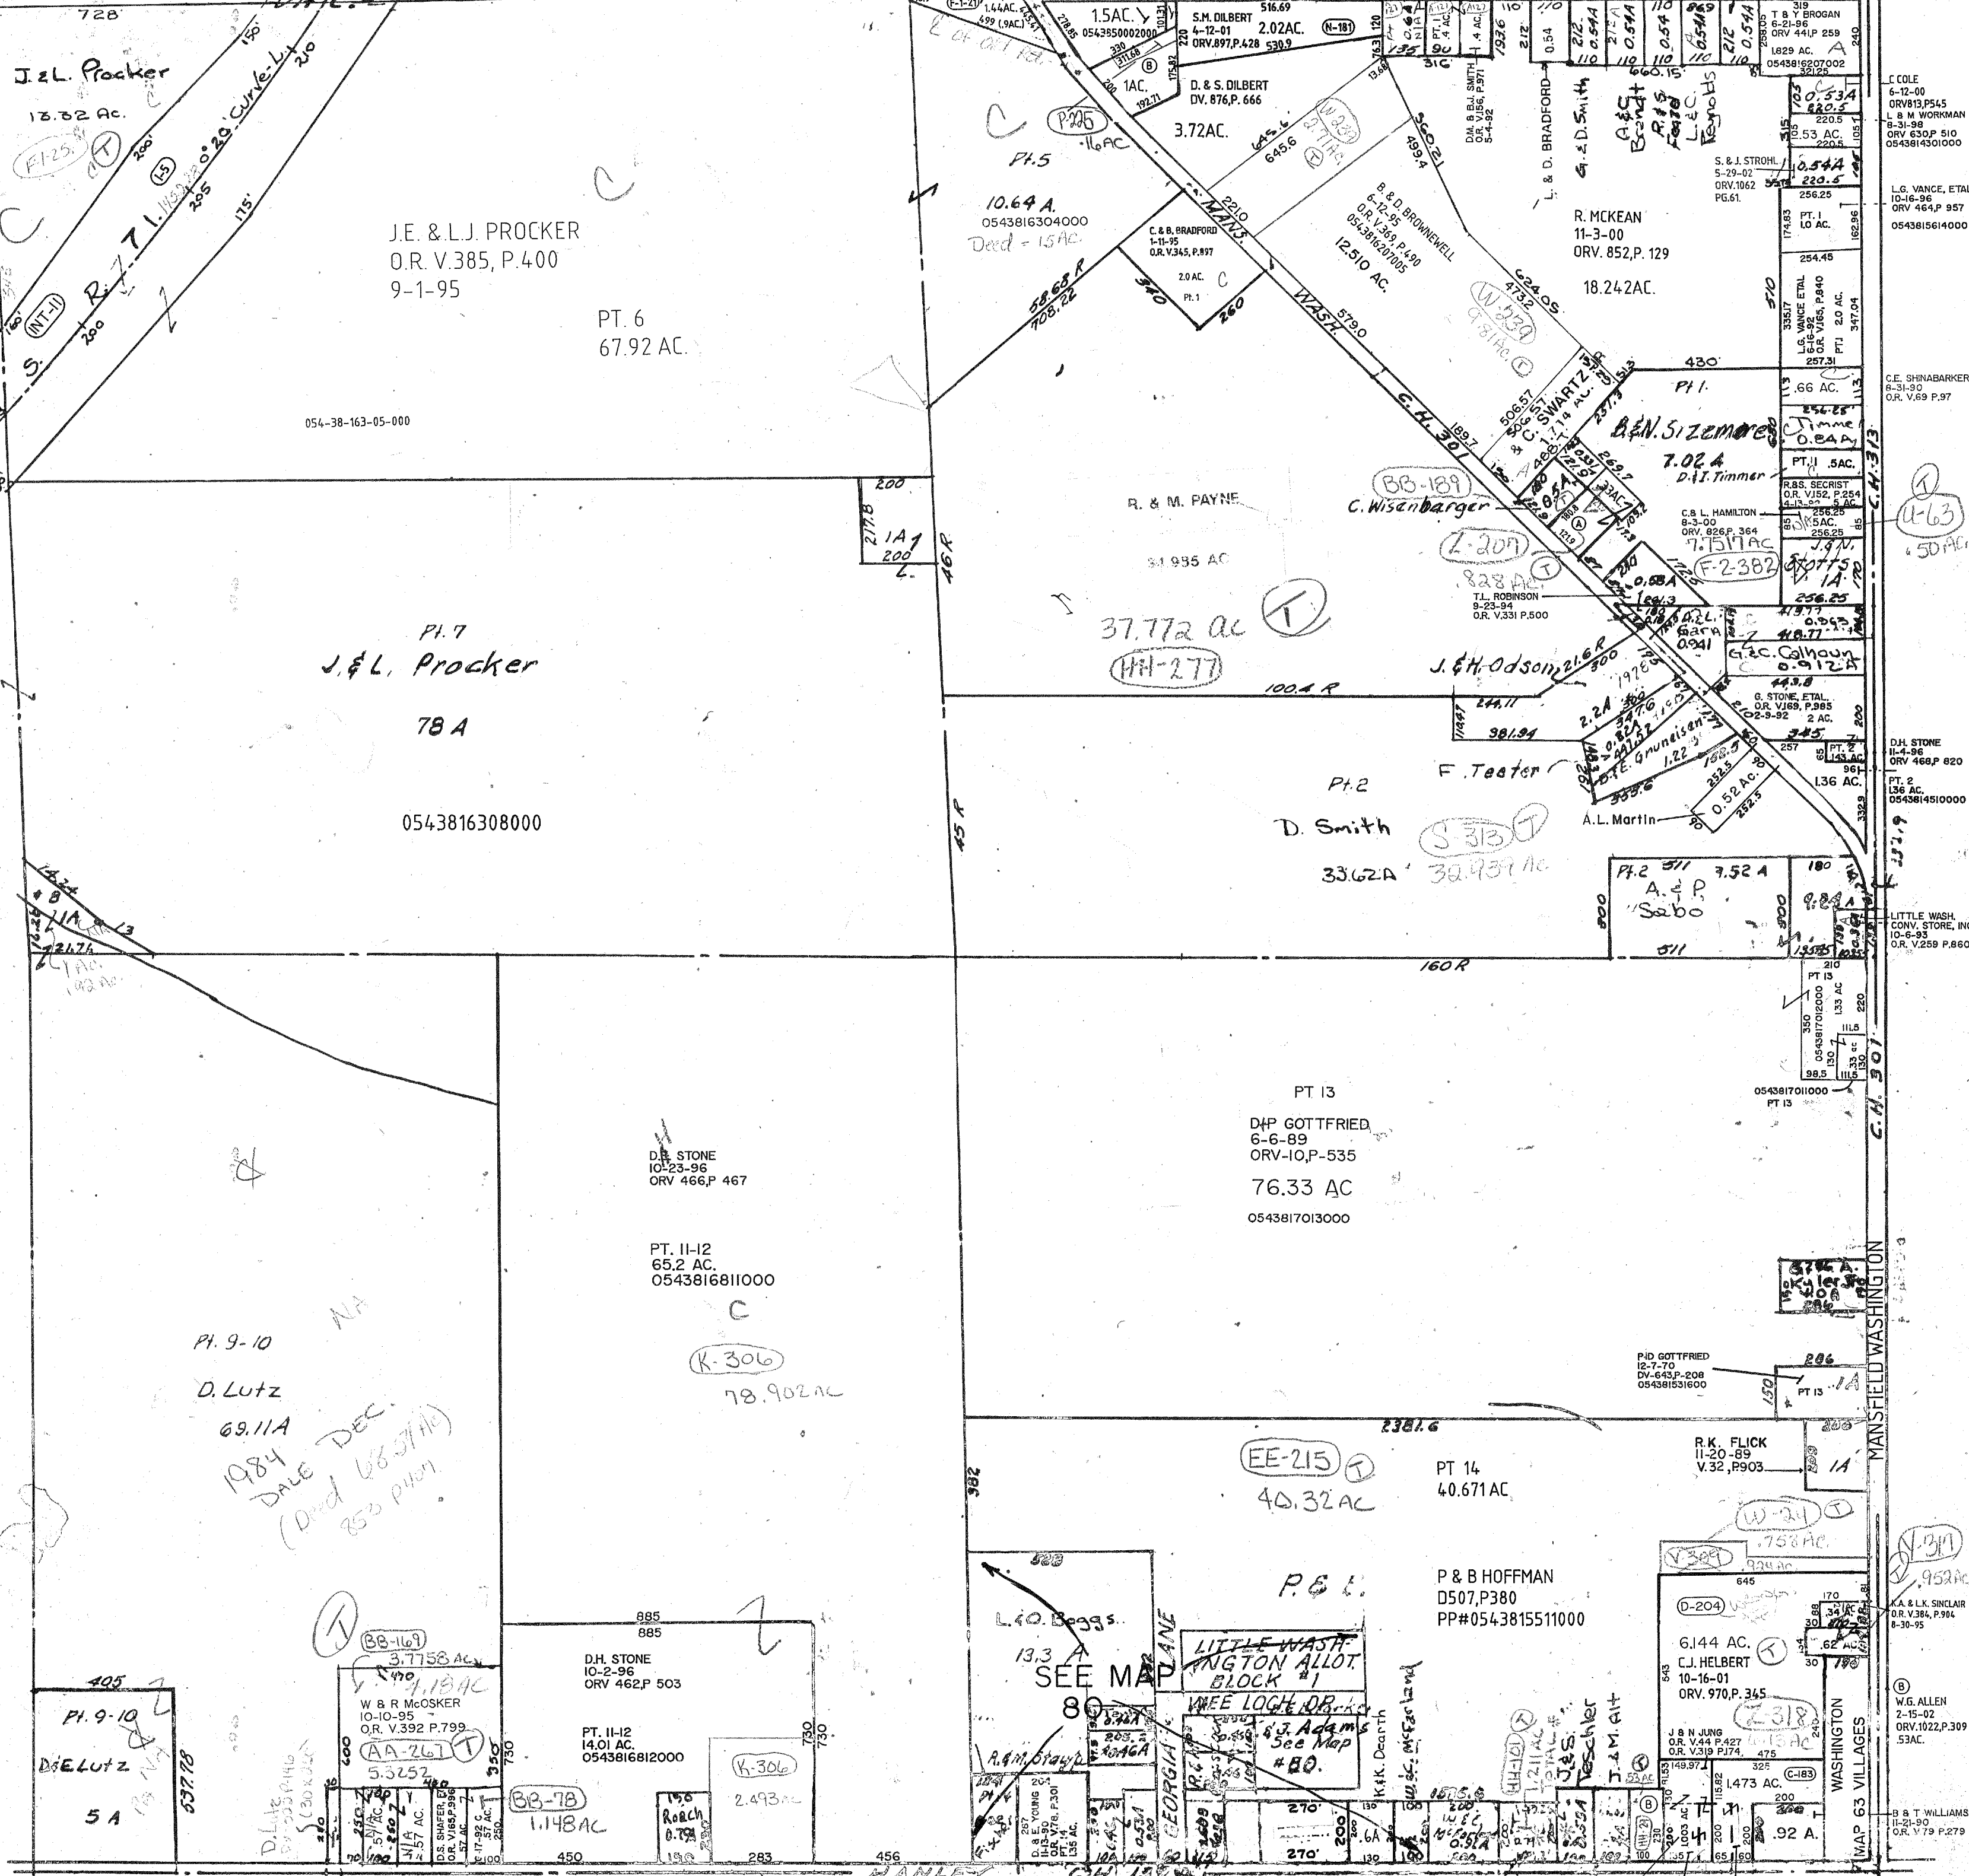

D.&C. SECRIST 2-15-01 ORV. 876.P. 900 0543817006000
THE CAESAREA CHURCH OF WASH. TWP. DV. 492.P. 143
CAESAREA CEMETARY ASSOC. DV. 244.P. 226 1.0 AC.
TRUSTEES OF CAESAREA CHURCH DV. 590.P. 442 0543850014000
R & P BAKER 11-29-99 ORV. 764,636
J. B. P. CROWLEY 11-8-96 OR. V.85, P.293

054-38-163-05-000

J.E. & L.J. PROCKER
O.R. V.385, P.400
9-1-95

PT. 6
67.92 AC.

PT. 7
J. & L. Procker
78 A

0543816308000

37.772 AC
(HH-277)

PT. 2
D. Smith
33.62 A

PT 13
D.P. GOTTFRIED
6-6-89
ORV-10,P-535
76.33 AC
0543817013000

D.H. STONE
10-23-96
ORV 466.P. 467

PT. 11-12
10-2-96
0543816811000

(K-306)
78.902 AC

PT. 9-10
D. Lutz
69.11A
1984 DALE DEC.
(Died 6857AC)
850 P.401

PT. 9-10
D. Lutz
5 A

W & R McOSKER
10-10-95
O.R. V.392 P.799
5.3252

PT. 11-12
14.01 AC.
0543816812000

(K-306)
2.493 AC

D.H. STONE
10-2-96
ORV 462.P. 503

PT. 11-12
14.01 AC.
0543816812000

(BB-78)
1.148 AC

(EE-215)
40.32 AC

PT 14
40.671 AC

P & B HOFFMAN
D507,P380
PP#0543815511000

LITTLE WASH. WASHINGTON ALLOT. BLOCK #1
WEE LOCH DR.
See Map #80.

R.K. FLICK
11-20-89
V.32, P.903

6.144 AC.
C.J. HELBERT
10-16-01
ORV. 970.P. 345

J & N JUNG
OR. V.44 P.427
OR. V.319 P.174

M.J. FRALEY
1-31-01
ORV. 873.P. 196,
.5 AC.
0543815216000
0543815215000

E SCHLAIRET
7-3-00
OR-81P-409

R & J WOLF
OR. V.318 P.491
OR. V.319 P.172

WASHINGTON TWP. SEC. II