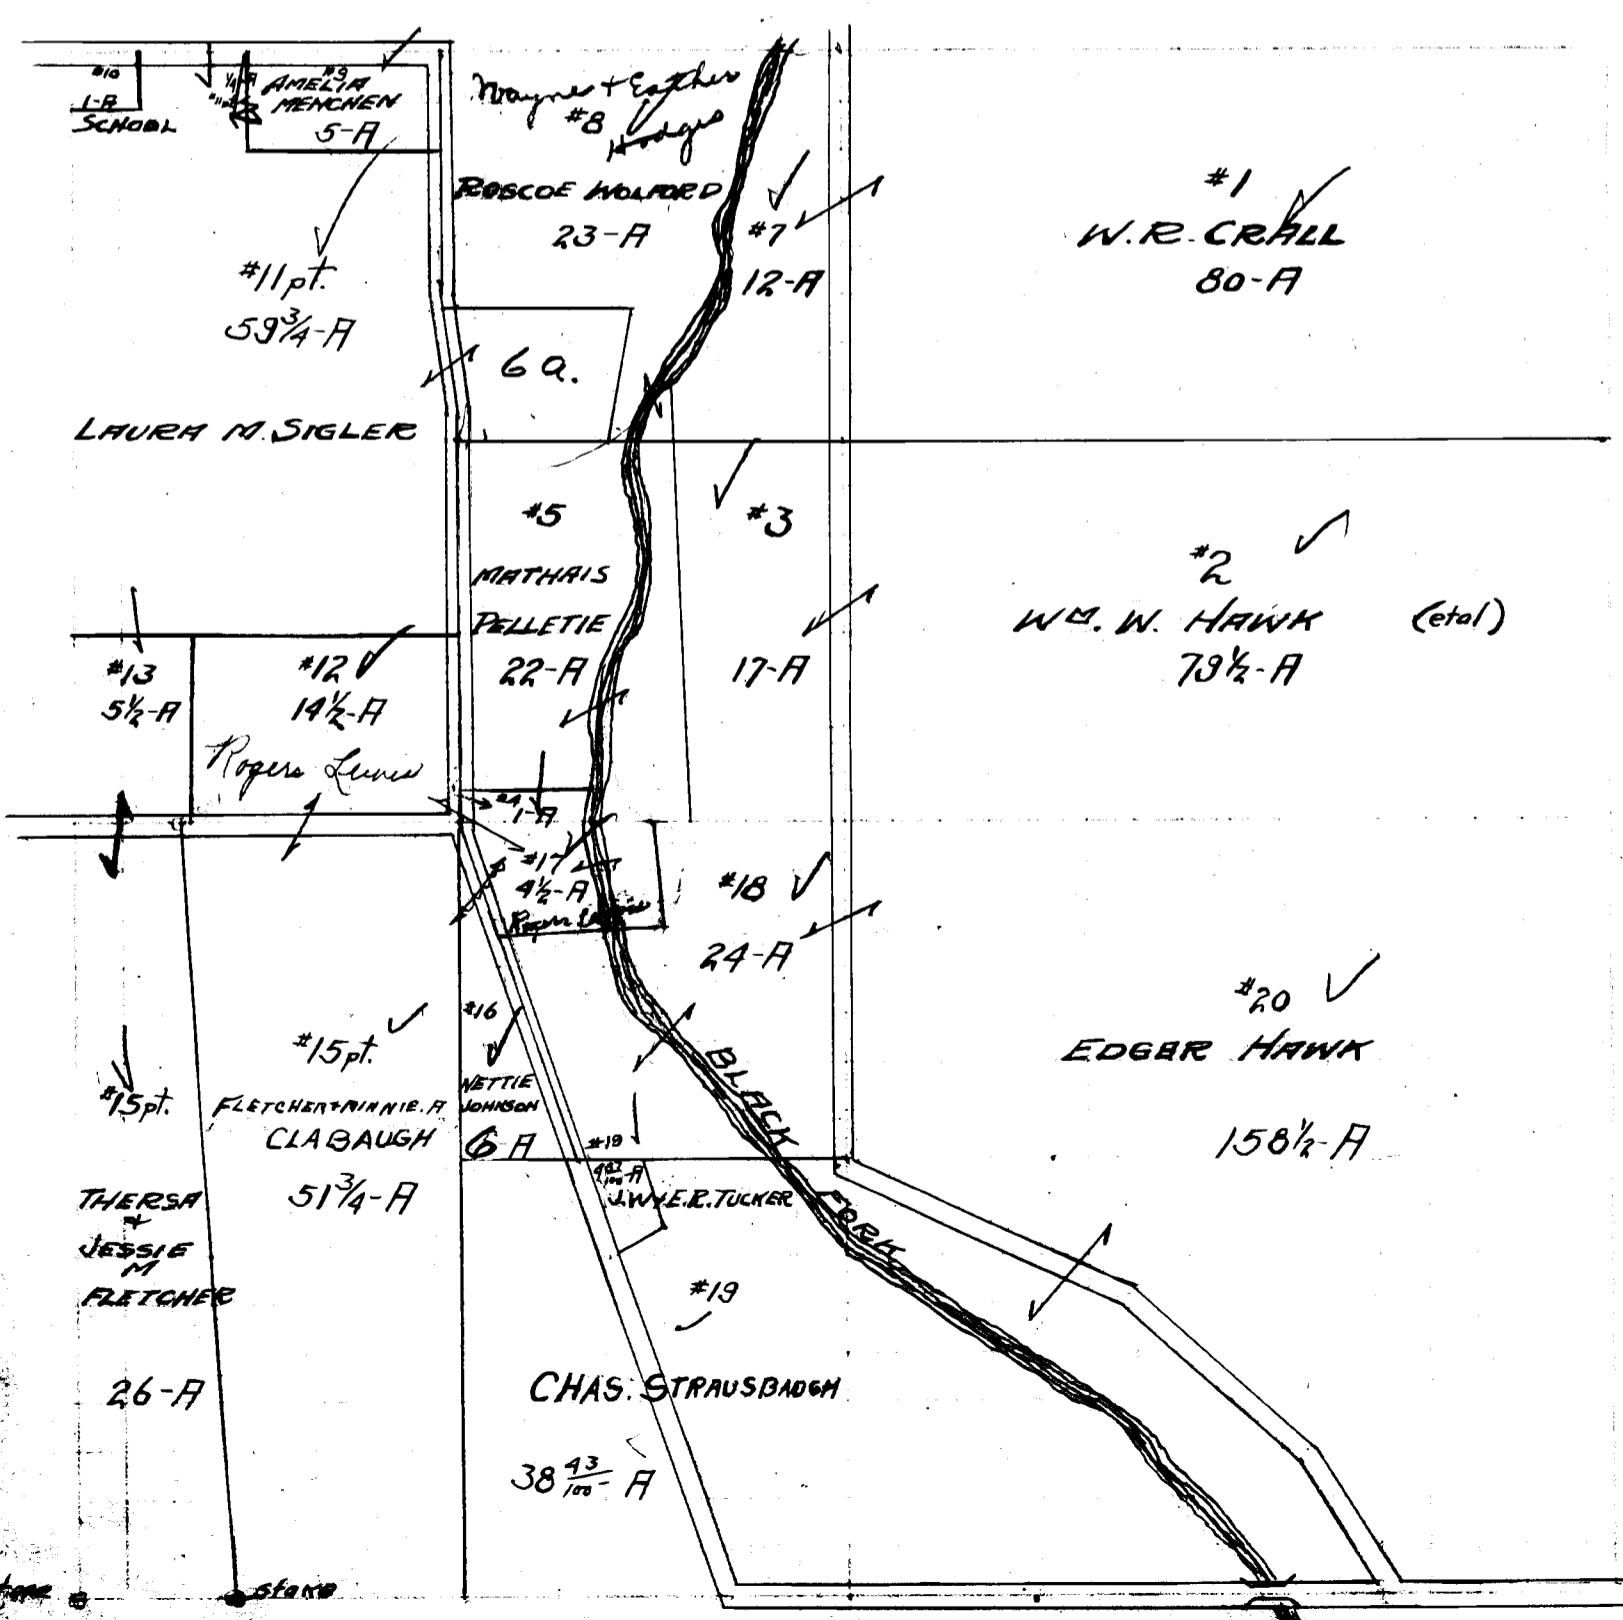

SCALE Forty Rods to an Inch

IN WHOSE NAME PROPERTY ASSESSED

- Droneberger Geo B.
- Same
- Same
- Heiland John
- Hummel Carroll
- Hummel Miles Gates
- Same
- Ledget Jno.
- Metzger Jos
- Same
- Strauch Adam H.
- Weaver Frank & Flora
- Same
- Same
- Weidner Chas
- Willett Wm Jr.

SCALE Forty Rods to an Inch

- Clabaugh F. B.
- Crall W. R.
- Same
- Fletcher Theresa & Jessie
- Same
- Hawk Edgar E.
- Same
- Hawk Wm W. Etal
- Same
- Johnson Nettie
- Menchen Amelia
- Same
- Pelletier Mathias
- Calston J. S.
- Rogers Lewis
- Rogers Lewis L.
- Rogers Lewis
- Sigler Laura M.
- Tucker J. W. E. R.
- Wolford Roscoe