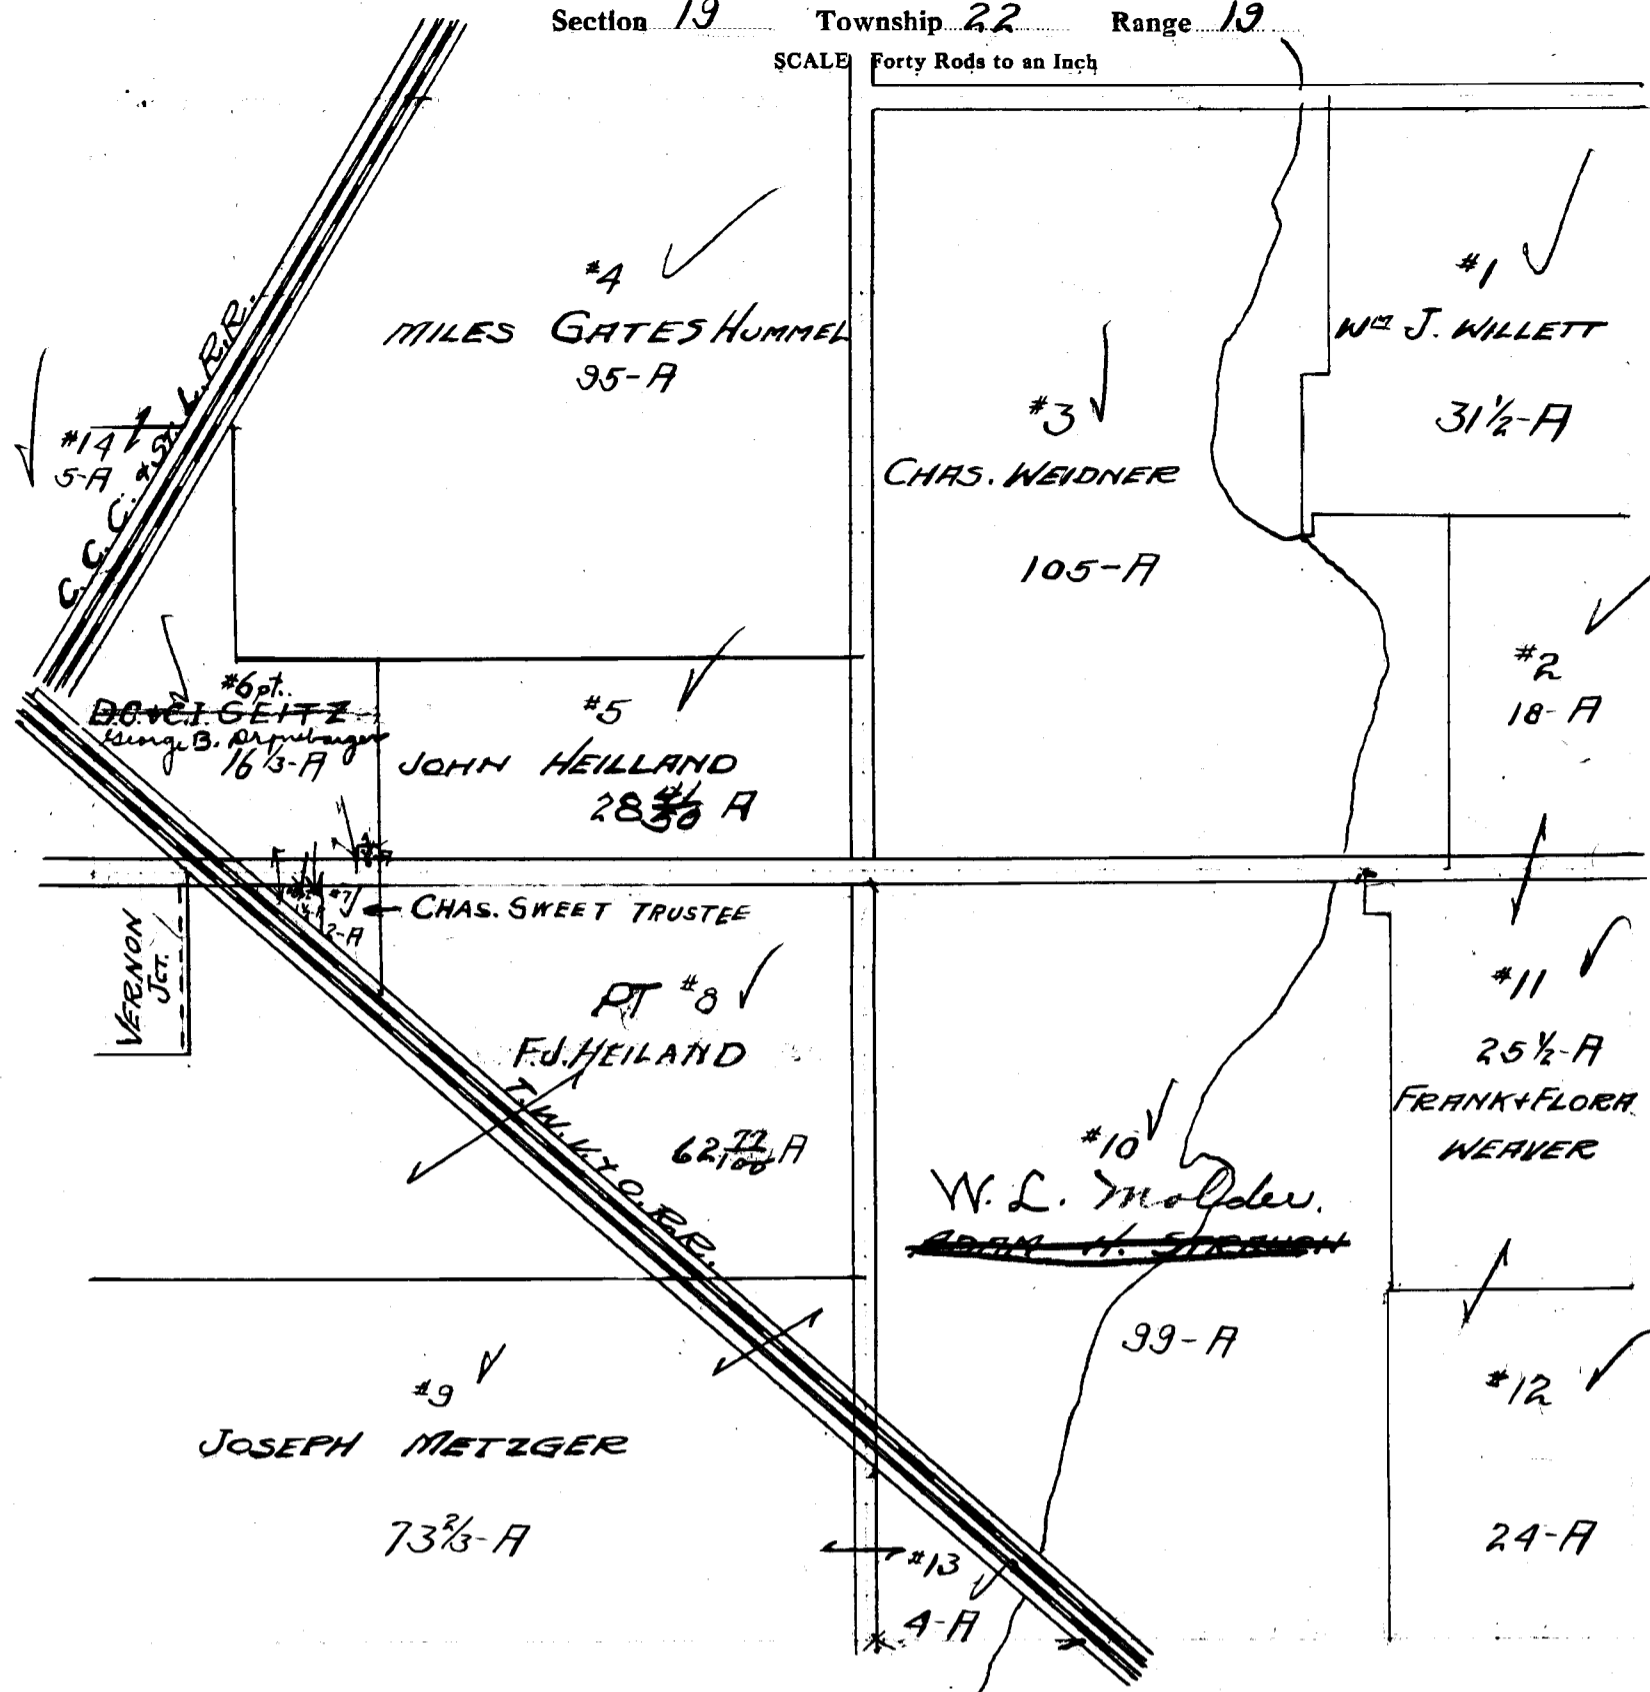

SCALE Forty Rods to an Inch

IN WHOSE NAME PROPERTY ASSESSED

- Droneberger Geo B.
- Same
- Same
- Heiland John
- Hummel Carroll
- Hummel Miles Gates
- Same
- Ledget Jno.
- Metzger Jos
- Same
- Strauch Adam H.
- Weaver Frank & Flora
- Same
- Same
- Weidner Chas
- Willett Wm Jr.

SCALE Forty Rods to an Inch

- Clabaugh F. B.
- Crall W. R.
- Same
- Fletcher Theresa & Jessie
- Same
- Hawk Edgar E.
- Same
- Hawk Wm W. Etal
- Same
- Johnson Nettie
- Menchen Amelia
- Same
- Pelletier Mathias
- Calston J. S.
- Rogers Lewis
- Rogers Lewis L.
- Rogers Lewis
- Sigler Laura M.
- Tucker J. W. E. R.
- Wolford Roscoe