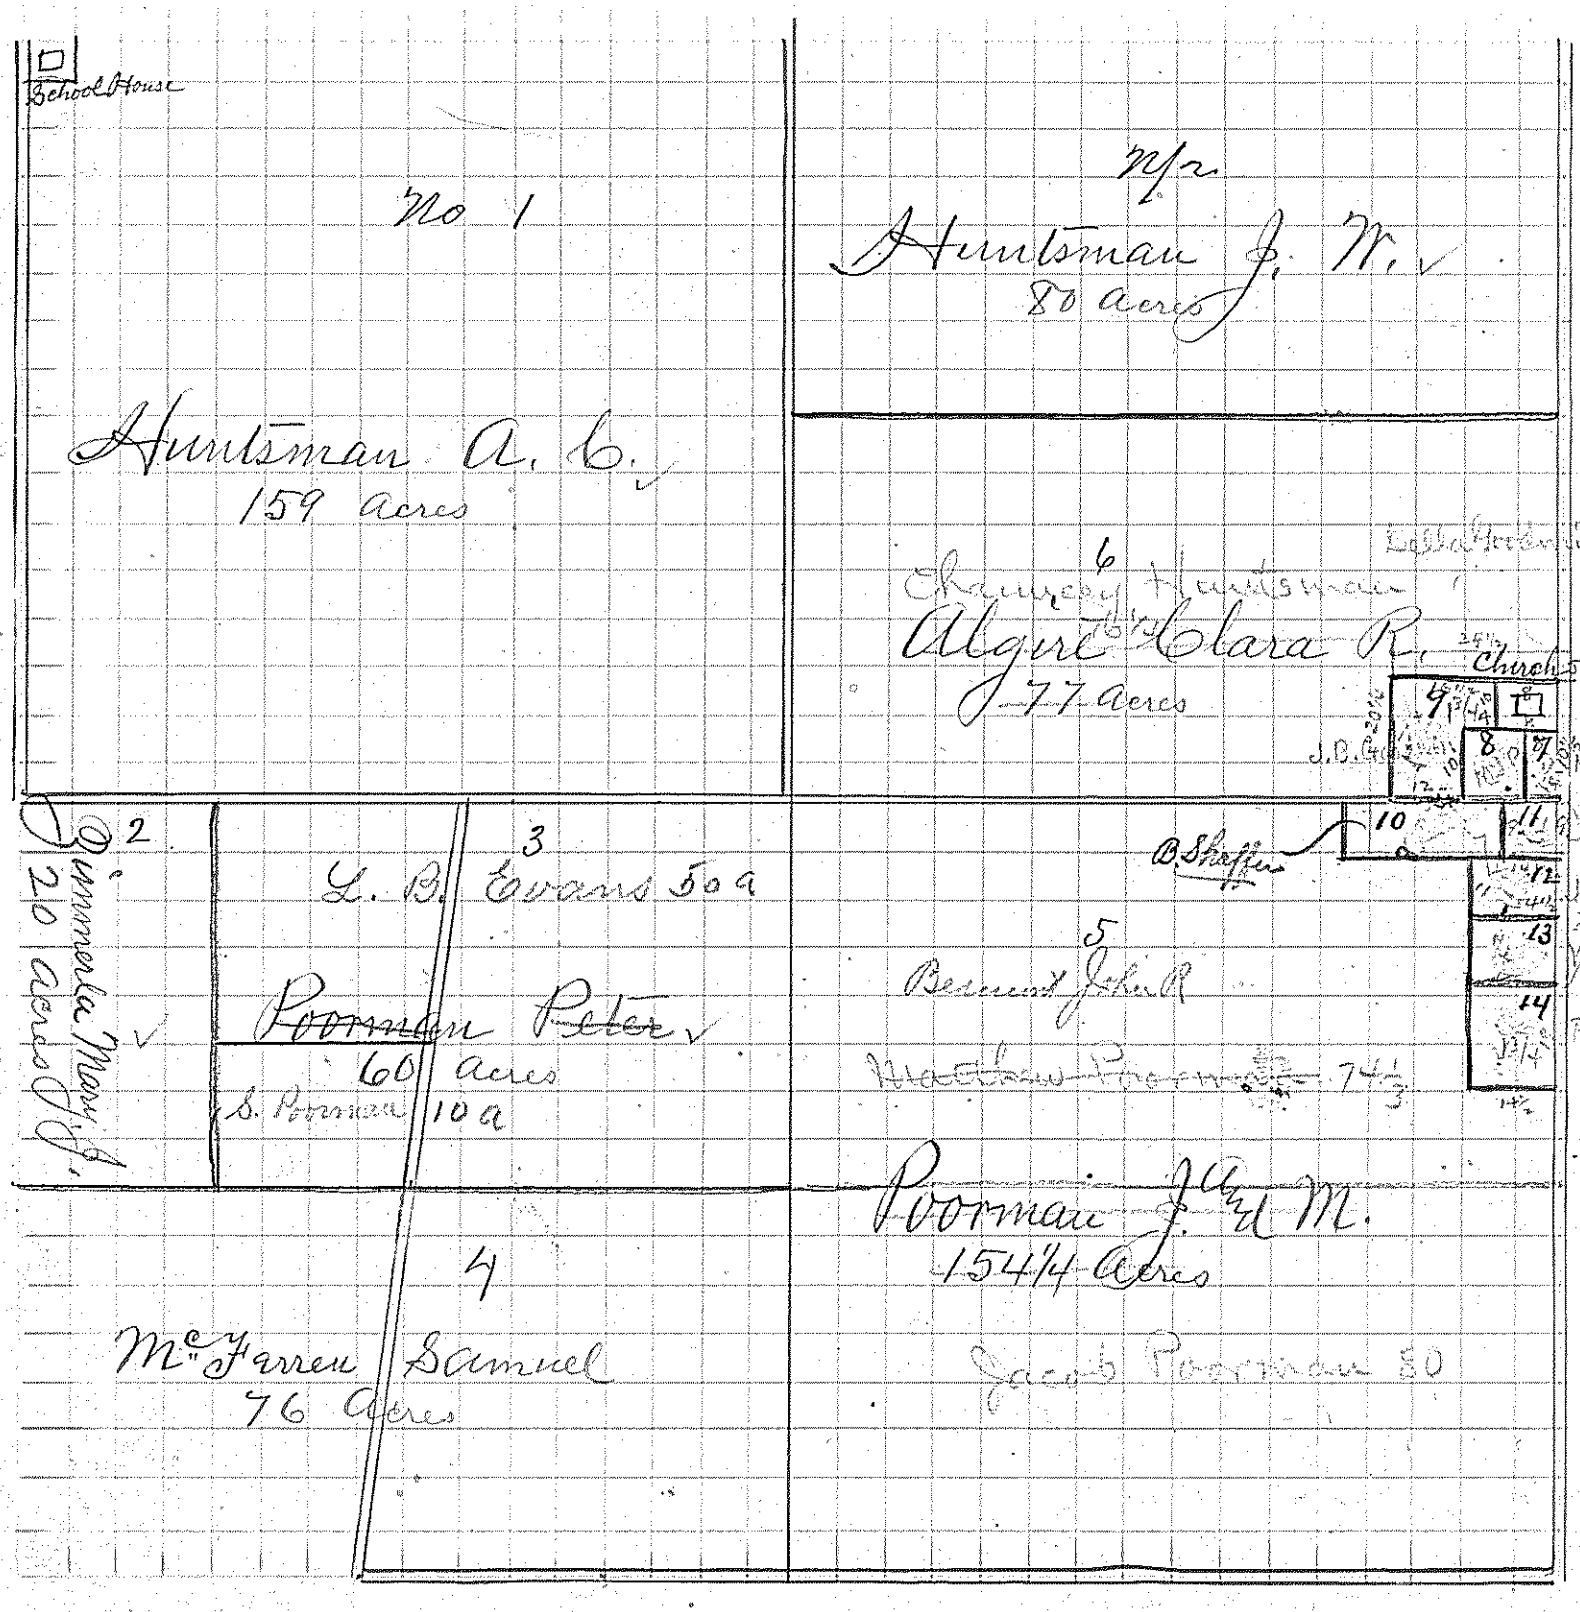

IN WHOSE NAME ASSESSED.

Albach R. and St.
Goodhart Wilson
Growden Albert
Huntsman Wm.
" J. M.
McDonald Daniel
" John A.
McFarren Samuel
" Henry
Parsons E. J.
Ruhl John
Smith J. M.

Section No. 22.

Algire Clara R.
Huntsman J. M.
" A. G.
Hardman F. M.
Loeppe J. H.
McFarren Samuel
Paxton M. G.
" Samuel
Poorman Peter
" J. and M.
Streby Mary A.
Thuma Catharine
Zimmerla John
" "
" Mary J.