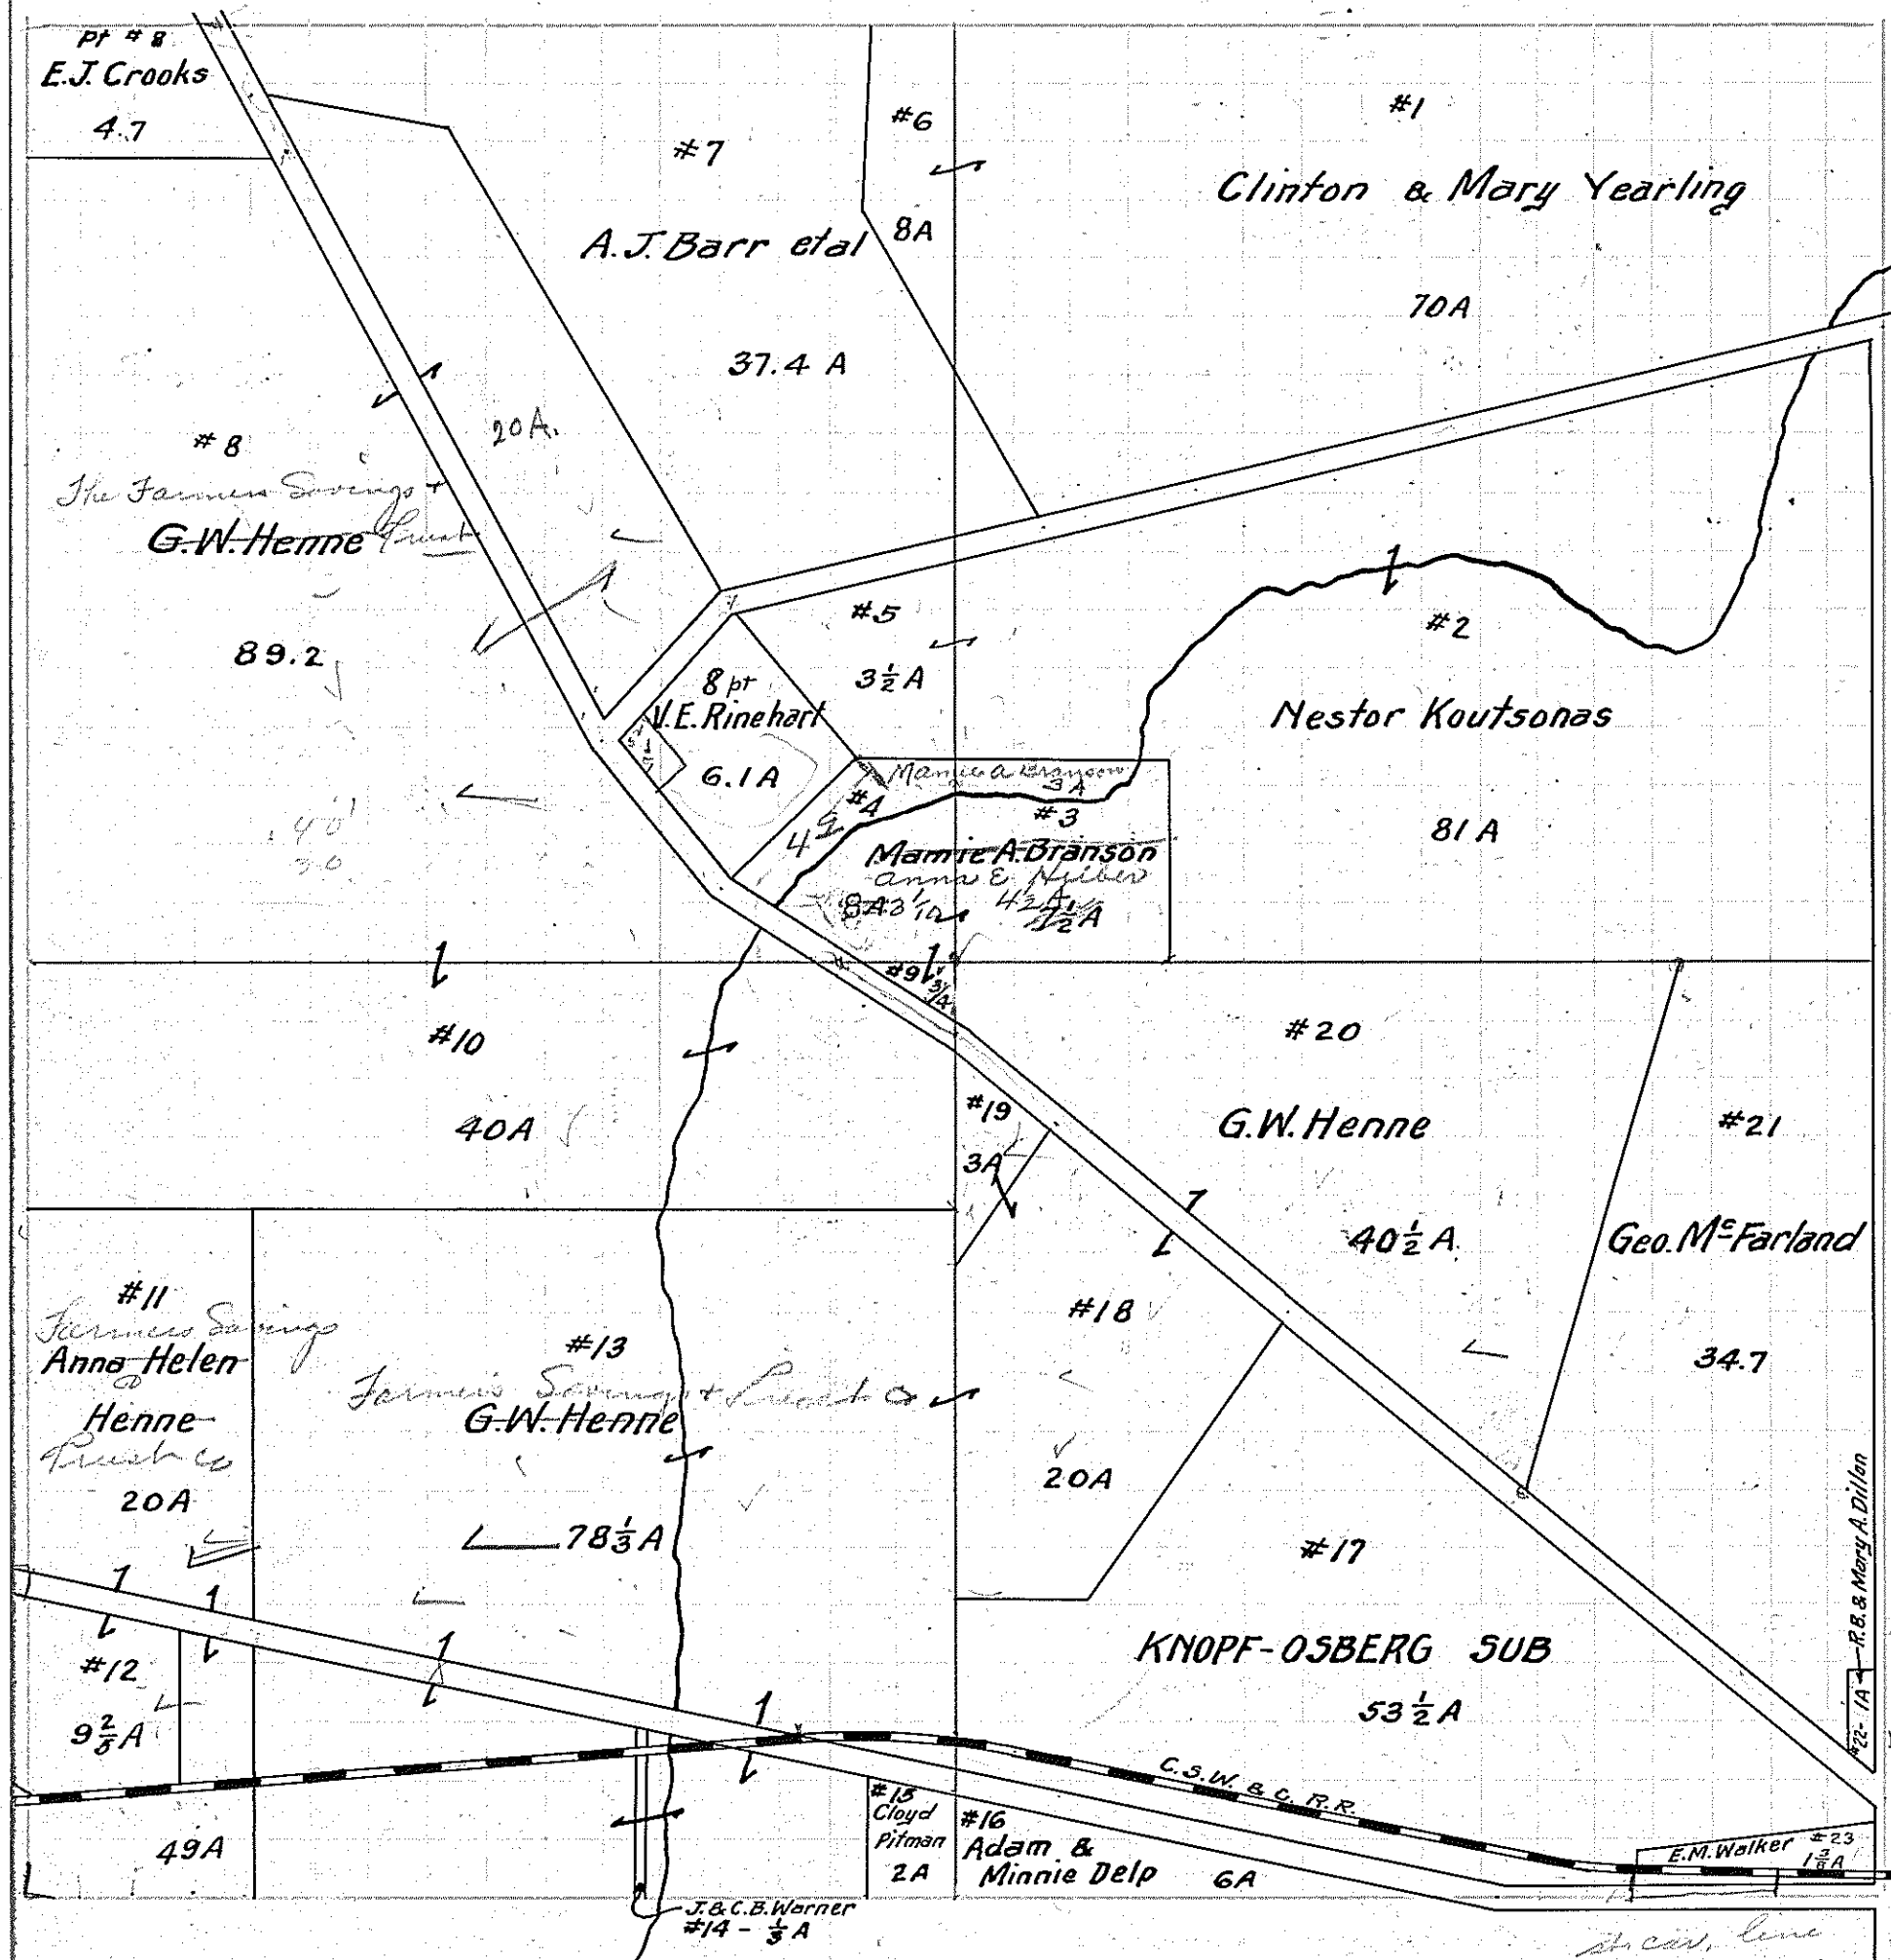

IN WHOSE NAME PROPERTY ASSESSED

Yearling, Clinton & Mary
 Koutsonas, Nestor
 Branson, Mamie A
 Branson, Mamie A.
 Koutsonas, Nestor
 Yearling, Clinton & Mary
 Barr, A. J. et al
 Crooks, E. J.
 Henne, G. W.
 Rinehart D. E.
 Branson, Mamie
 Henne, George W.
 Henne, Anna Helen
 Henne, Anna Helen
 Henne, Geo W.
 Warner, J & C. B
 Pitman, Cloyd D.
 Delp, Adam & Minnie
 Henne, Geo W.
 Henne, Geo W.
 Mc Farland, Geo
 Dillon, A. B. & Mary
 Walker, Emma M.
 Knopf - Osberg

(20 3)