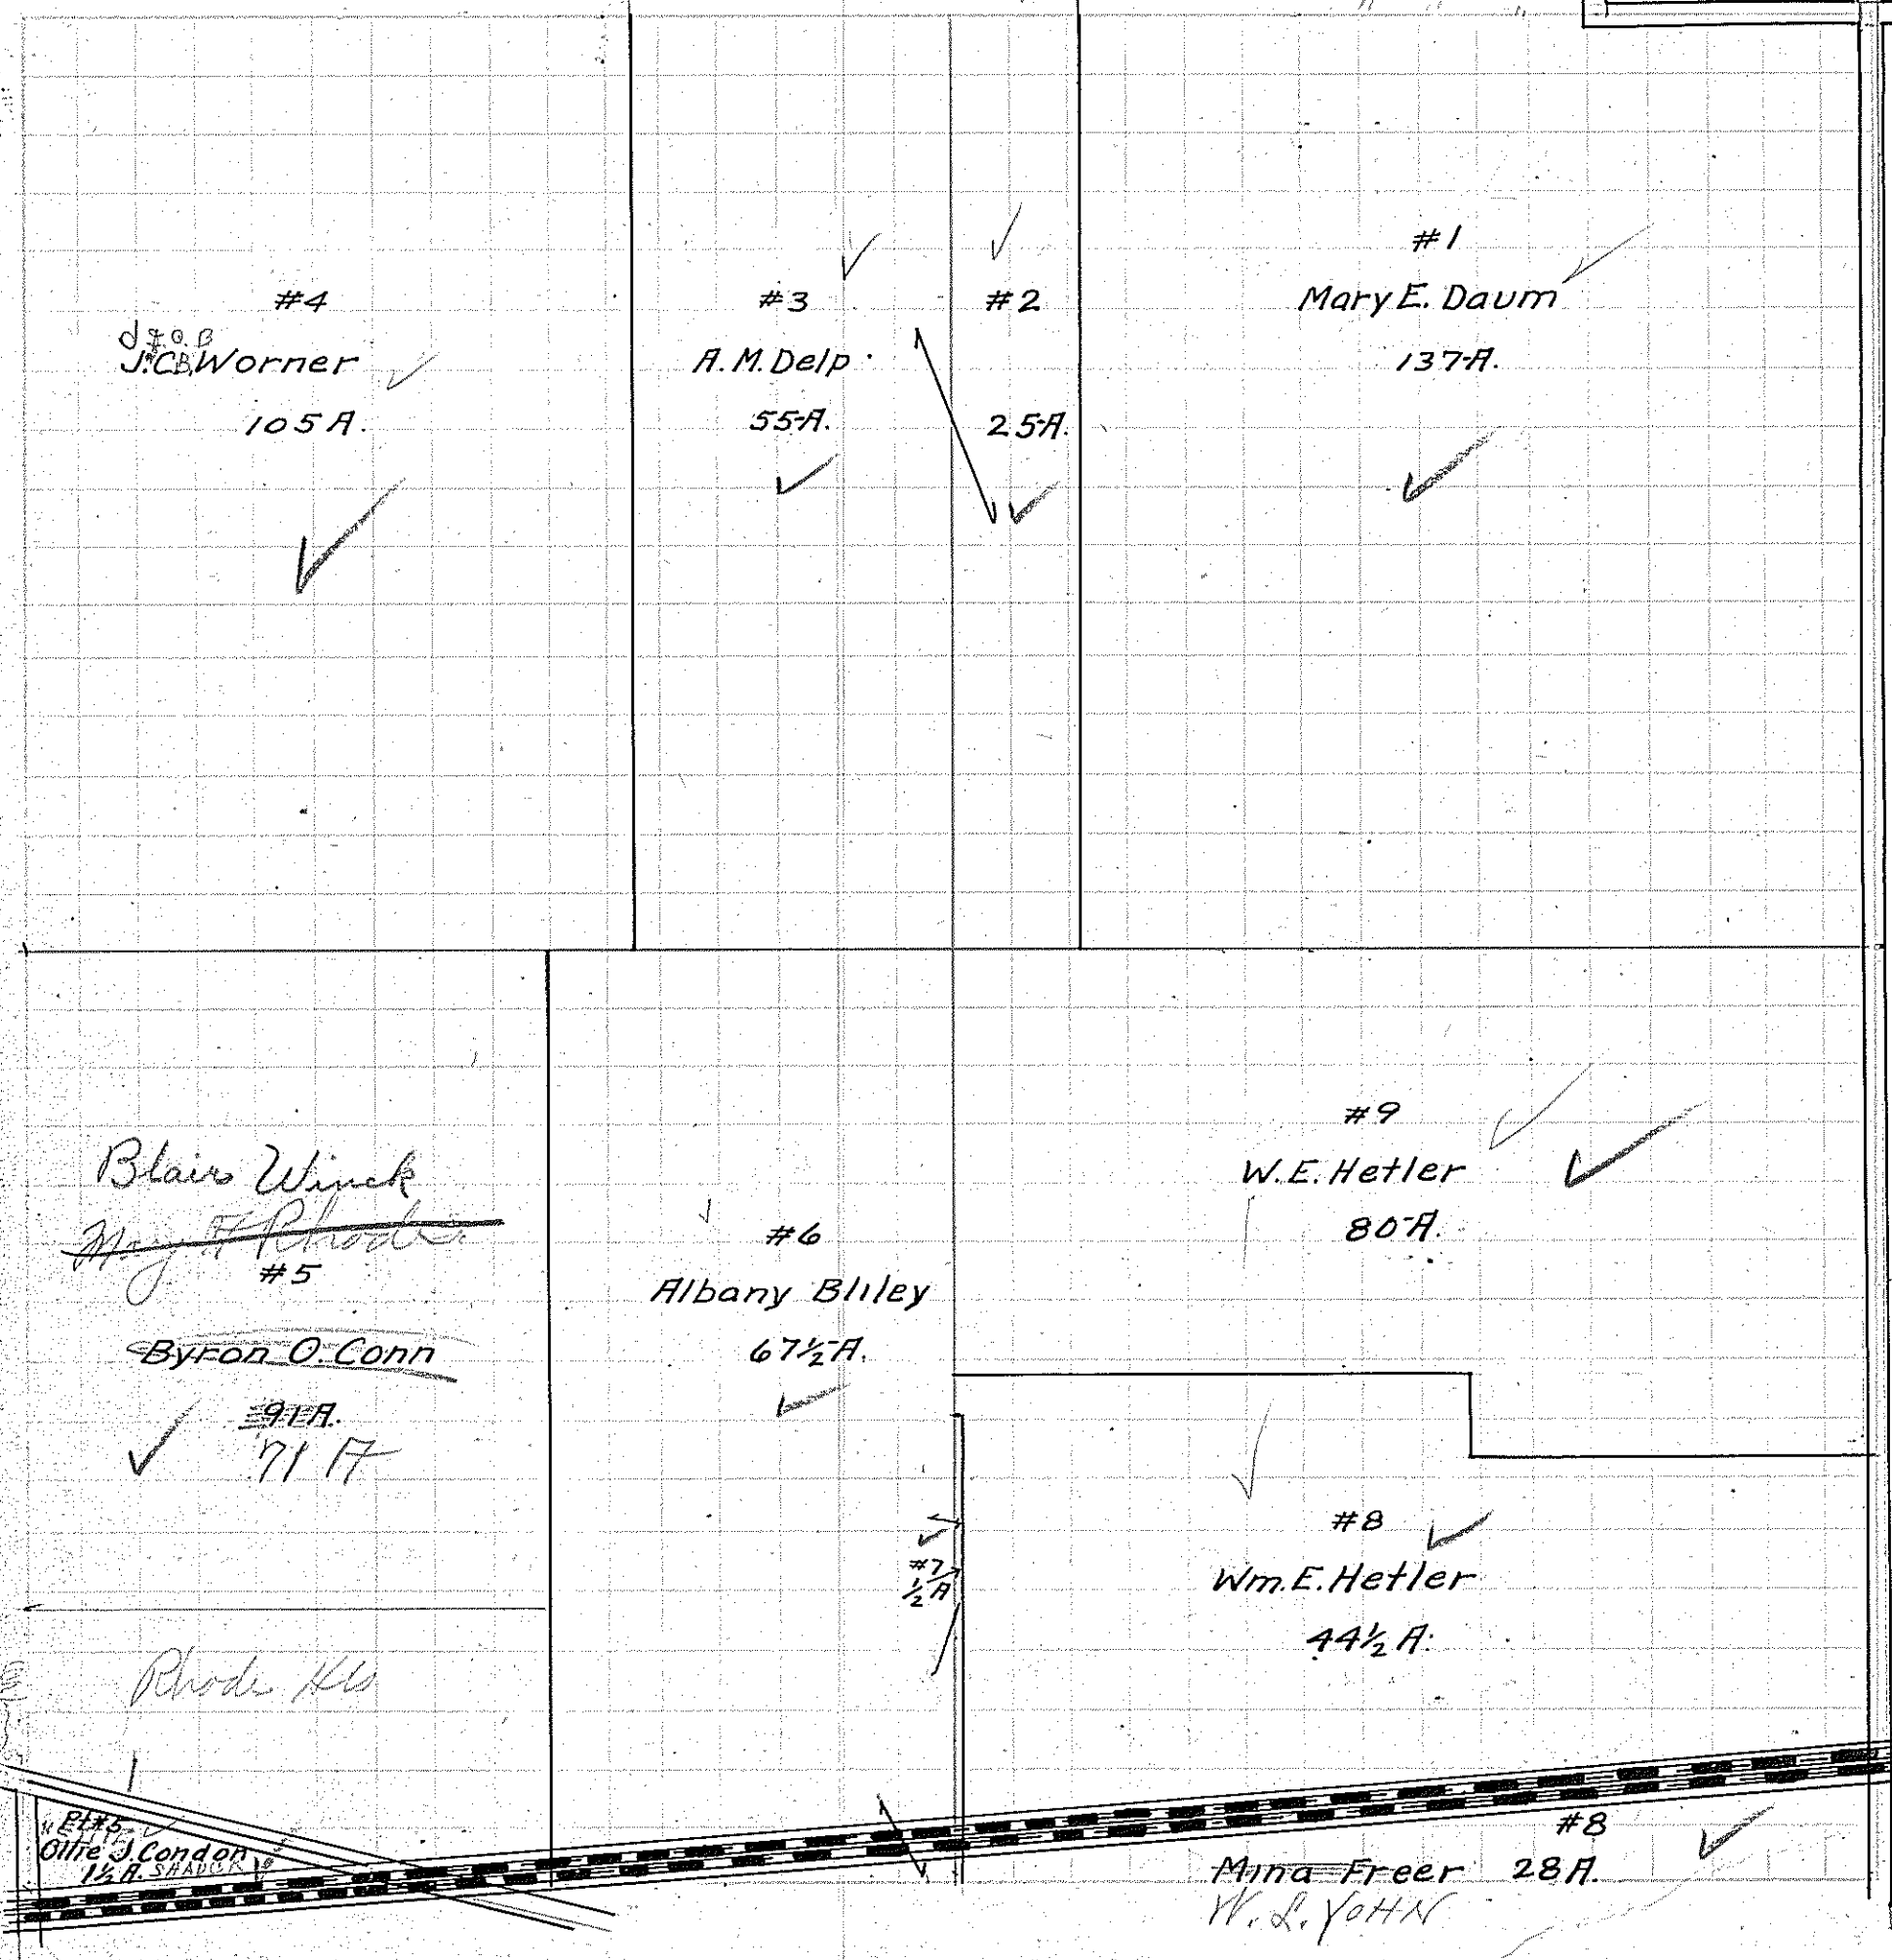

15) 90- 45-

IN WHOSE NAME PROPERTY ASSESSED
Bliley Albany
Bliley Albany
Conn Byron O. Rhode Mary
London Ollie J. Shauck Nellie
Daum Mary E.
Delp Adam & Minnie
Delp Adam & Minnie
Freer Mina
Hetler W.E.
Hetler William E.
Worner Jas. & Clara B.

#4
 J.F.O.B.
 J.C.B. Worner ✓
 105A.
 ✓

#3 ✓
 A.M. Delp ✓
 55A.
 ✓

#2 ✓
 Mary E. Daum ✓
 137A.
 ✓

Blair's Winck
 Mary & Rhode
 #5
 Byron O. Conn
 71A.
 71A.
 ✓

#6 ✓
 Albany Bliley ✓
 67 1/2 A.
 ✓

#9 ✓
 W.E. Hetler ✓
 80A.
 ✓

#7 ✓
 Wm. E. Hetler ✓
 44 1/2 A.
 ✓

#8 ✓
 Mina Freer ✓
 28A.
 W. L. JOHN ✓

Gile's Condor
 15 A. 3/4

Rhode Hw