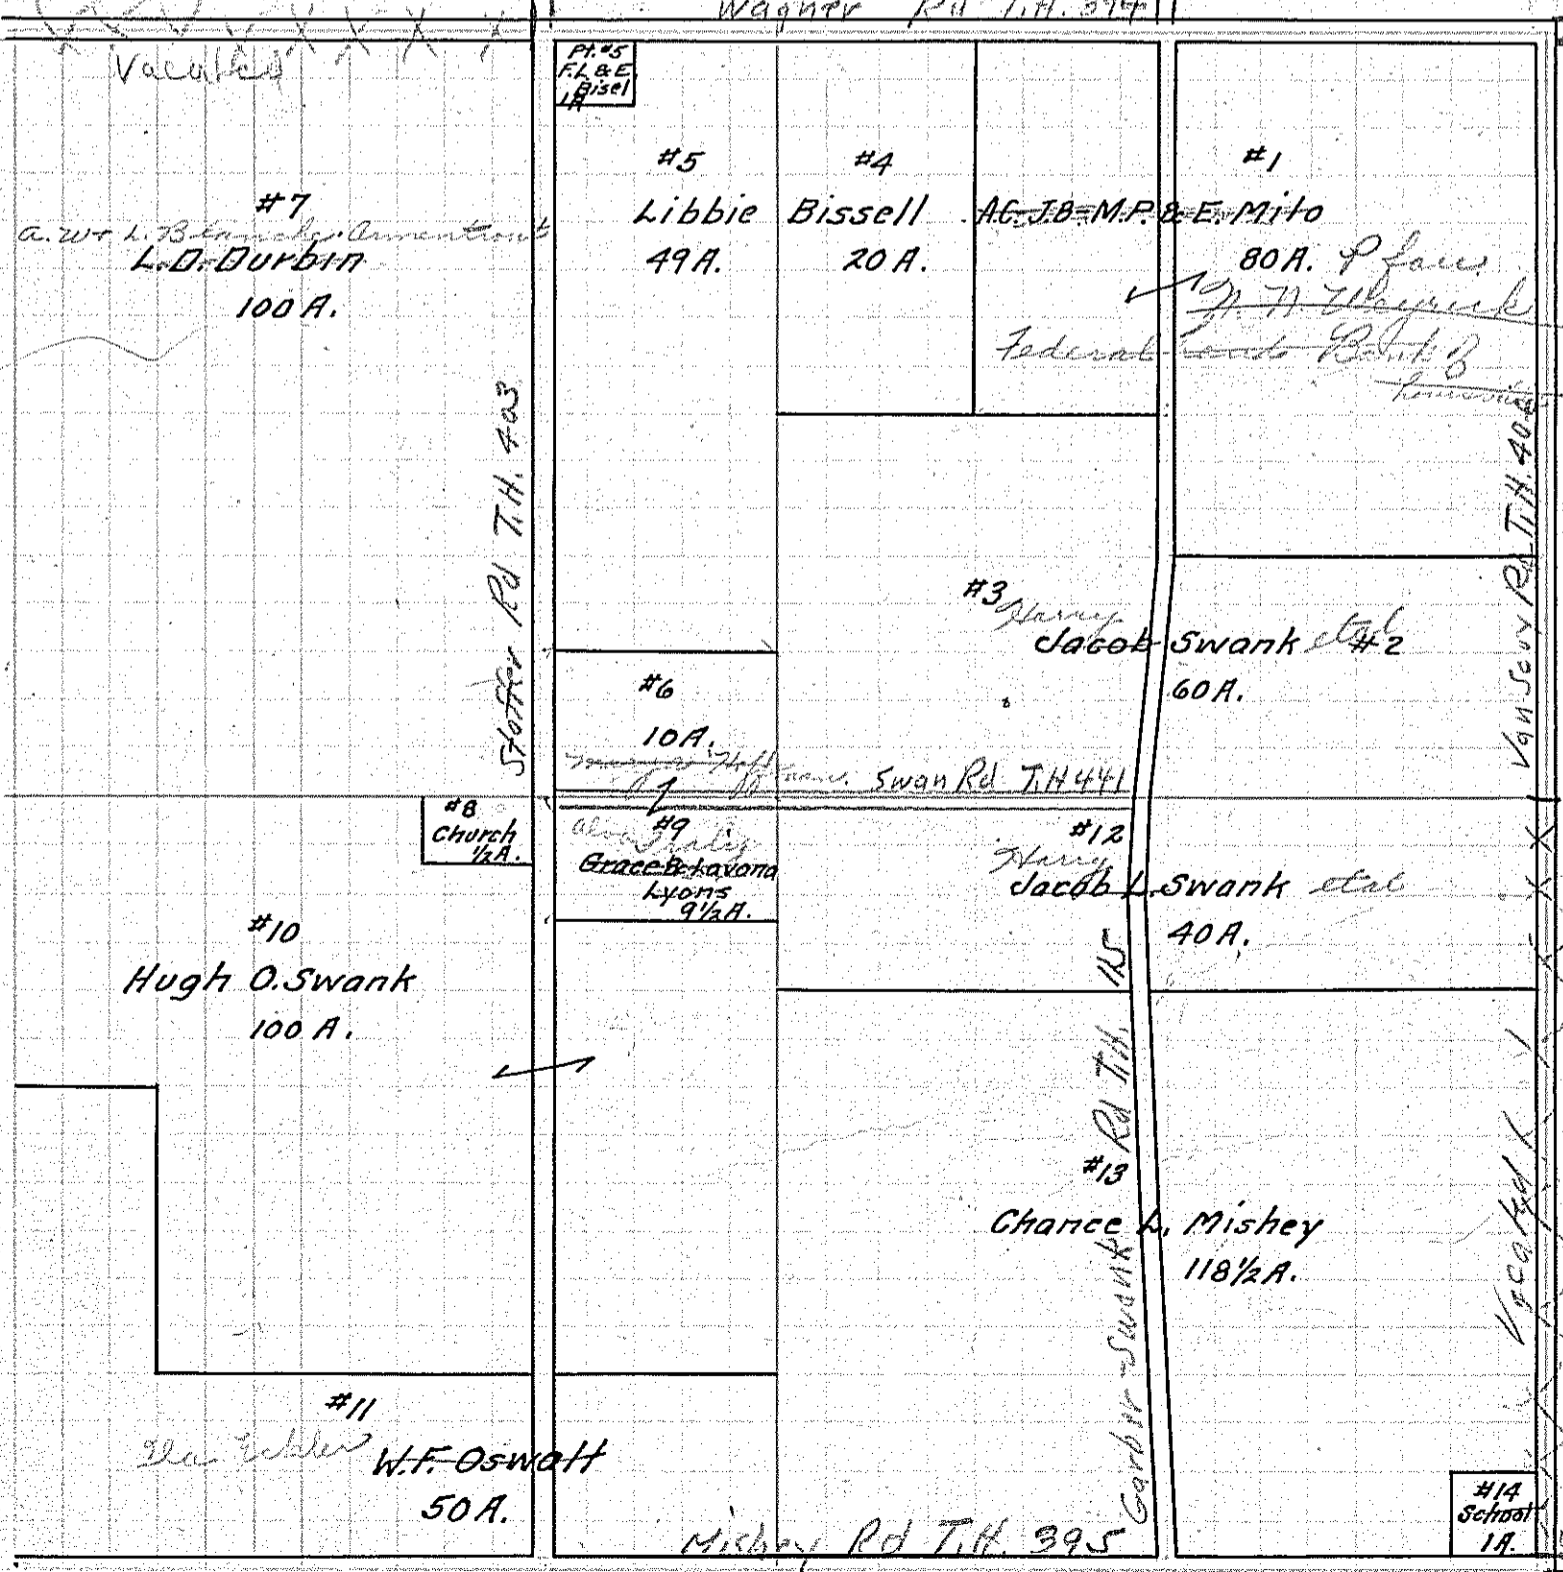

Guide J.

Section 25 Township 19 Range 18

Assessment of Real

- IN WHOSE NAME PROPERTY ASSESSED
Cassell William & Emma, etal
Dickson Jas. A.
Currier Amos
Mishey Alice J.
Gatton Milo etal
Gatton Earl & Slifer Bert
Gatton Milo etal
Van Scoy Julia Bell
Steel Charles S. Williams, N. L.
Shearer Mary C. Miller, Ella
Mishey Harry C. Graydon, D. A.
Lambert John F.
Mishey Alice J.
Mishey Harry C.
Mishey Harry C.
Fried James A.
Dalby C. C. Swank, Jacob
Fried James A.

Section 26 Township 19 Range 18

SCALE—Forty Rods to an Inch

- Heppick, Truman, N.
Van Scoy Augusta C. & Julia Bell & Mildred & Alma
Swank Jacob L. Harry, etal
Bissel Libbie
Bissel F. L. & Ethel
Bissel Libbie
Lyons Grace & Lydia
Lyons Grace & Lydia
Swank Hugh O.
Oswatt M. F.
Swank Jacob L. Harry, etal
Mishey Chas. L.
Chance A. Mishey
W. F. Oswatt