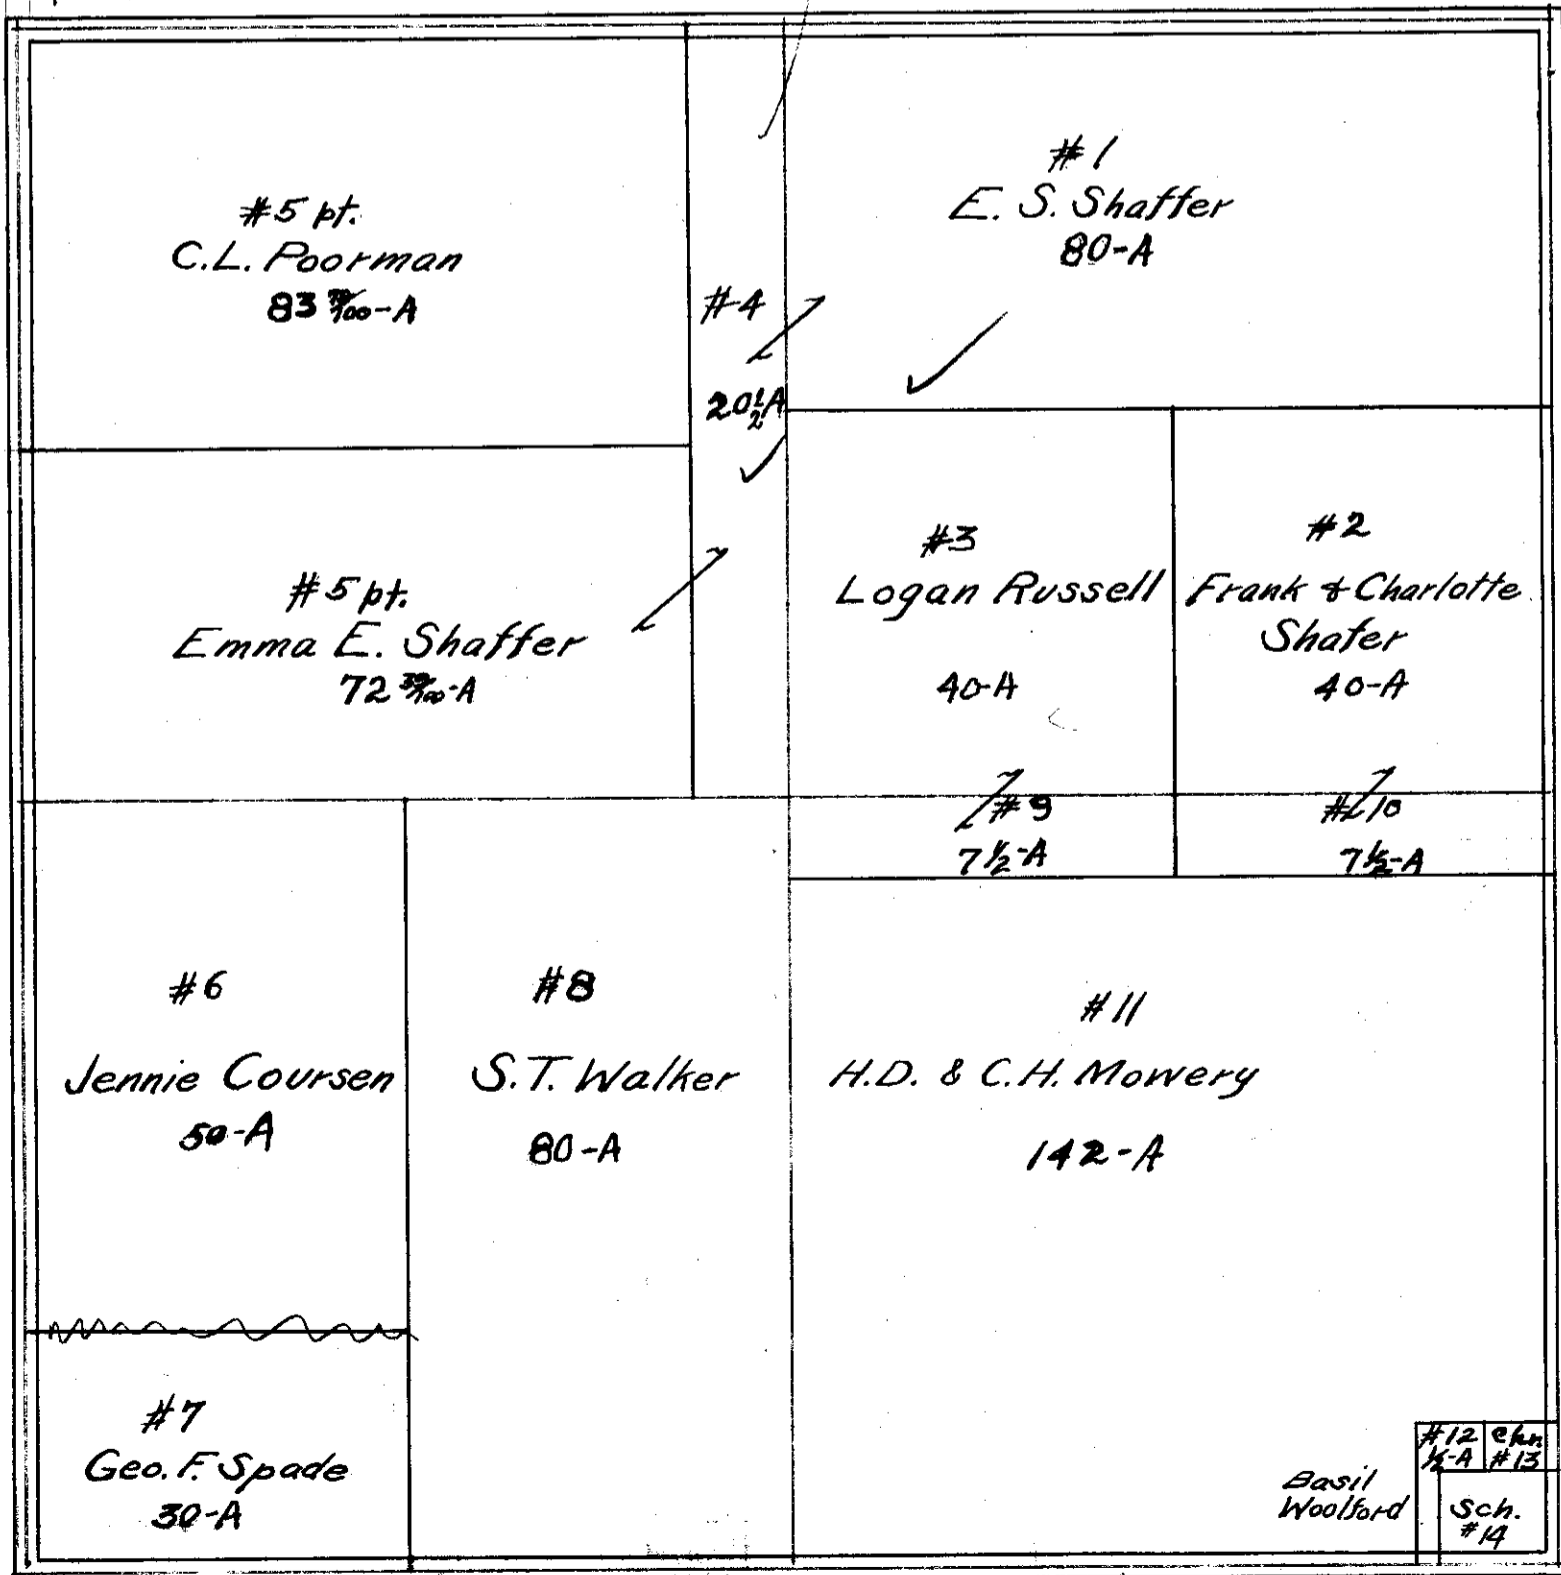

IN WHOSE NAME PROPERTY ASSESSED
Snarely E.L.
Young Harry G.
Warner David
Barr A B + Flora
Fisher Theodore S + Mae D.
Fisher Theodore S + Mae D.
Teeter William W.
Teeter William W.
Shafer Frank C + Charlotte H.
Shafer Frank C.
Shafer Frank C.
Shafer Frank C. + Charlotte H.
Fry W.G.
Sites Melvin Roe + Lester E.
Barr A B + Flora
Watson Levi
Total

72 1/4  
32 1/4  
11 1/4  
11 1/4  
11 1/4

Shaffer E. E.
Shaffer Frank C. + Charlotte H.
Clever A. J. + Florence
Shaffer E. E.
Shaffer Elmer E.
Poorman Curtis L.
Coursen Theodore
Spayde Geo. F.
Walker S.T.
Clever A. J. + Florence
Shaffer Frank C. + Charlotte H.
Mowery Harley D. + Cora H.
Woolford Basil
Total