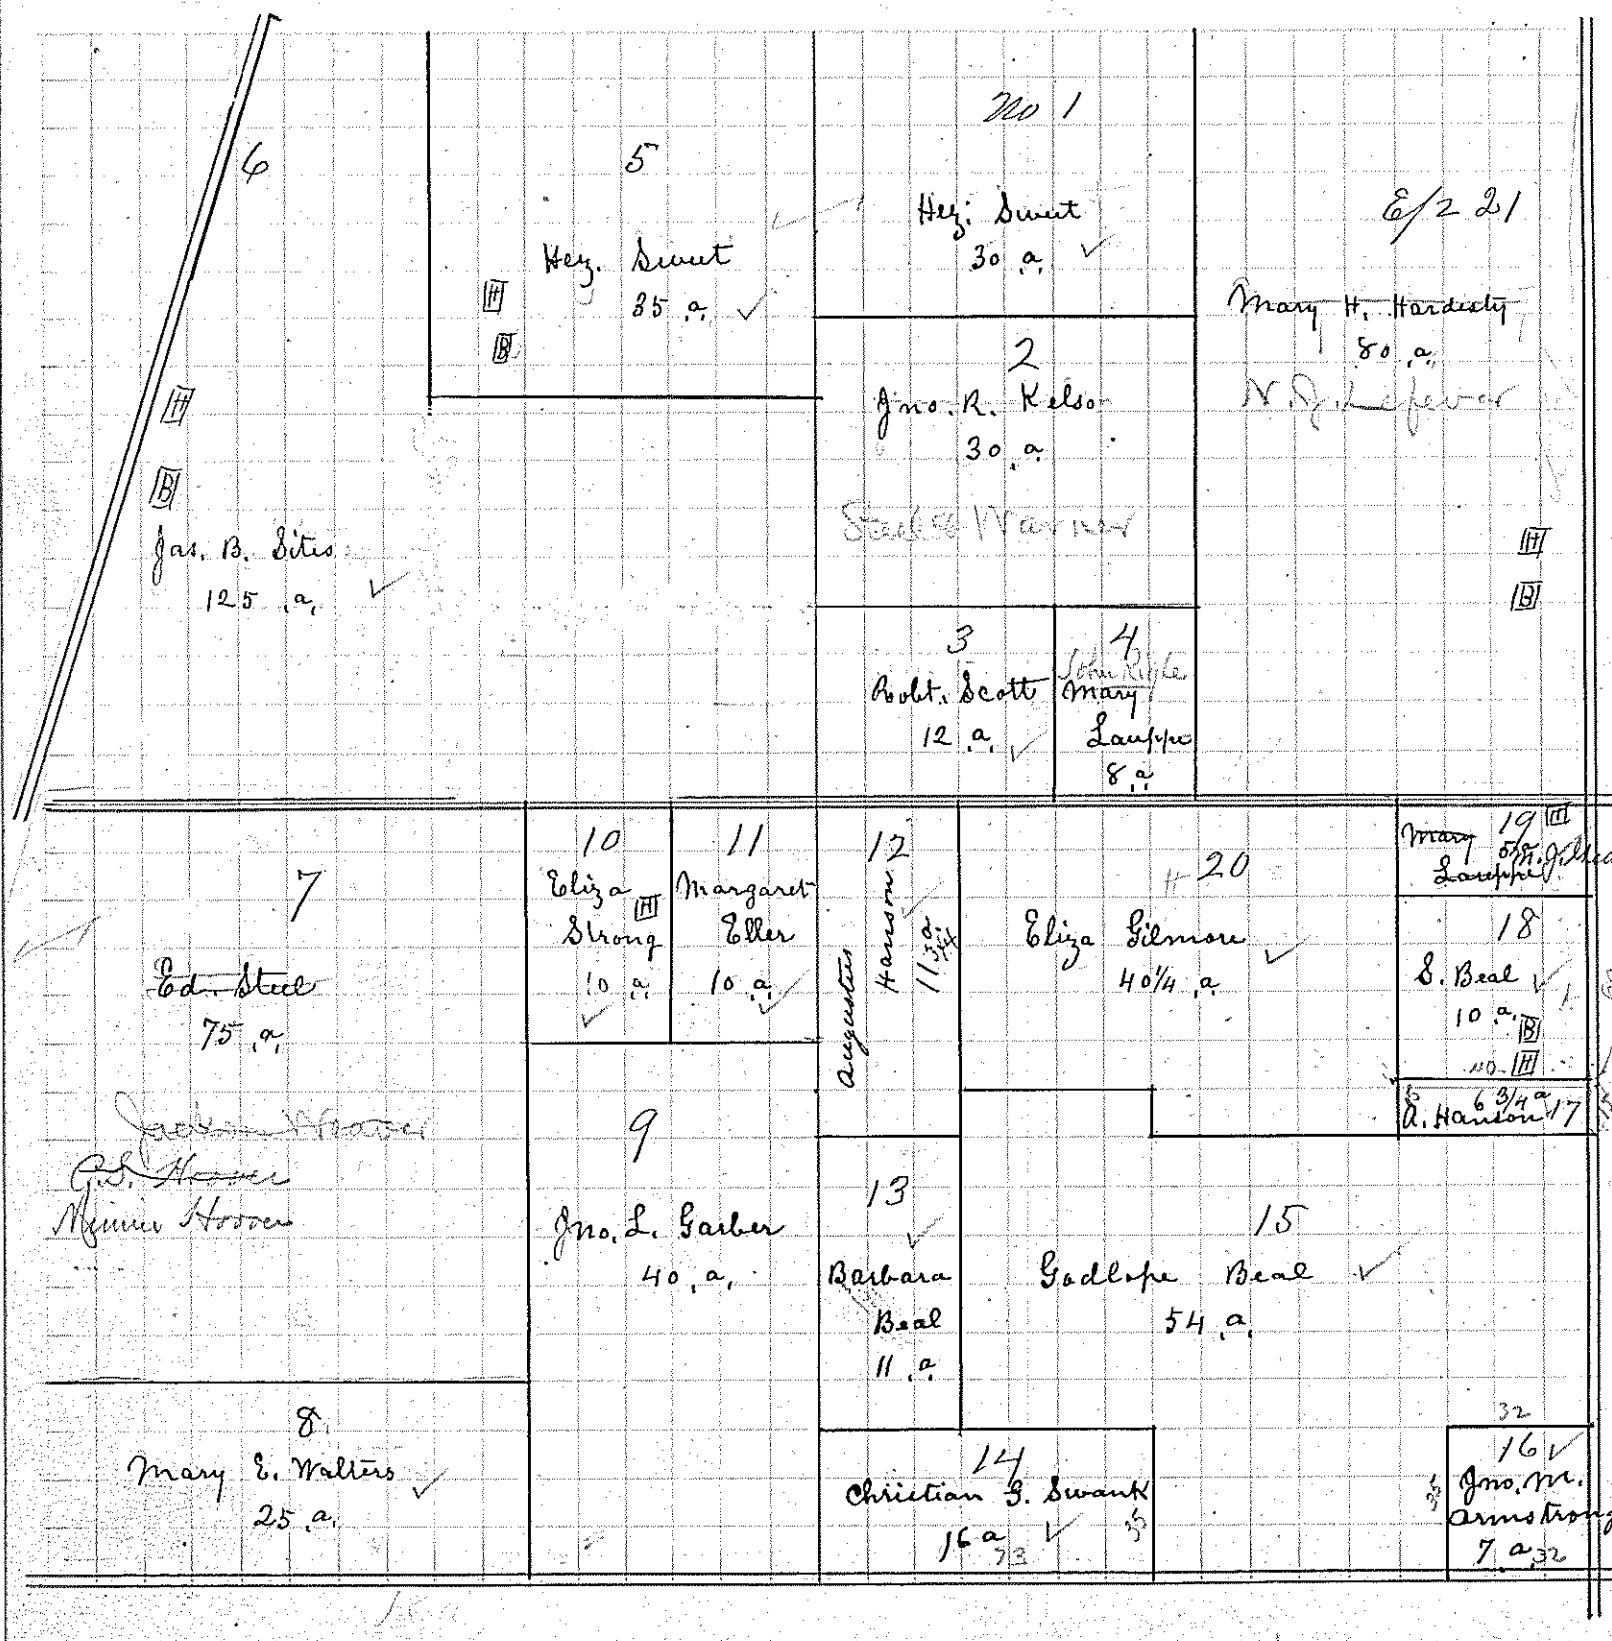

IN WHOSE NAME ASSESSED.

Real Samuel Same
Donough Wm Same
Fry Amos Same
Garber David
Garber John, L
Lefever Wm J.
Oberlin J. V.

Section No. 28.

Armstrong J. M.
Beal Samuel
Beal Godlope
Beal Barbara
Eller Margaret
Gilmore Eliza
Garber John, L.
Hardesty Murry H.
Hanson Augustus
Kelso Jno. R.
Lauppe Mary
Same
Swank Christian S.
Steel Edward
Scott Robt.
Sweet Hcj
Same
Strong Eliza
Sitis James B.
Walters Mary E.