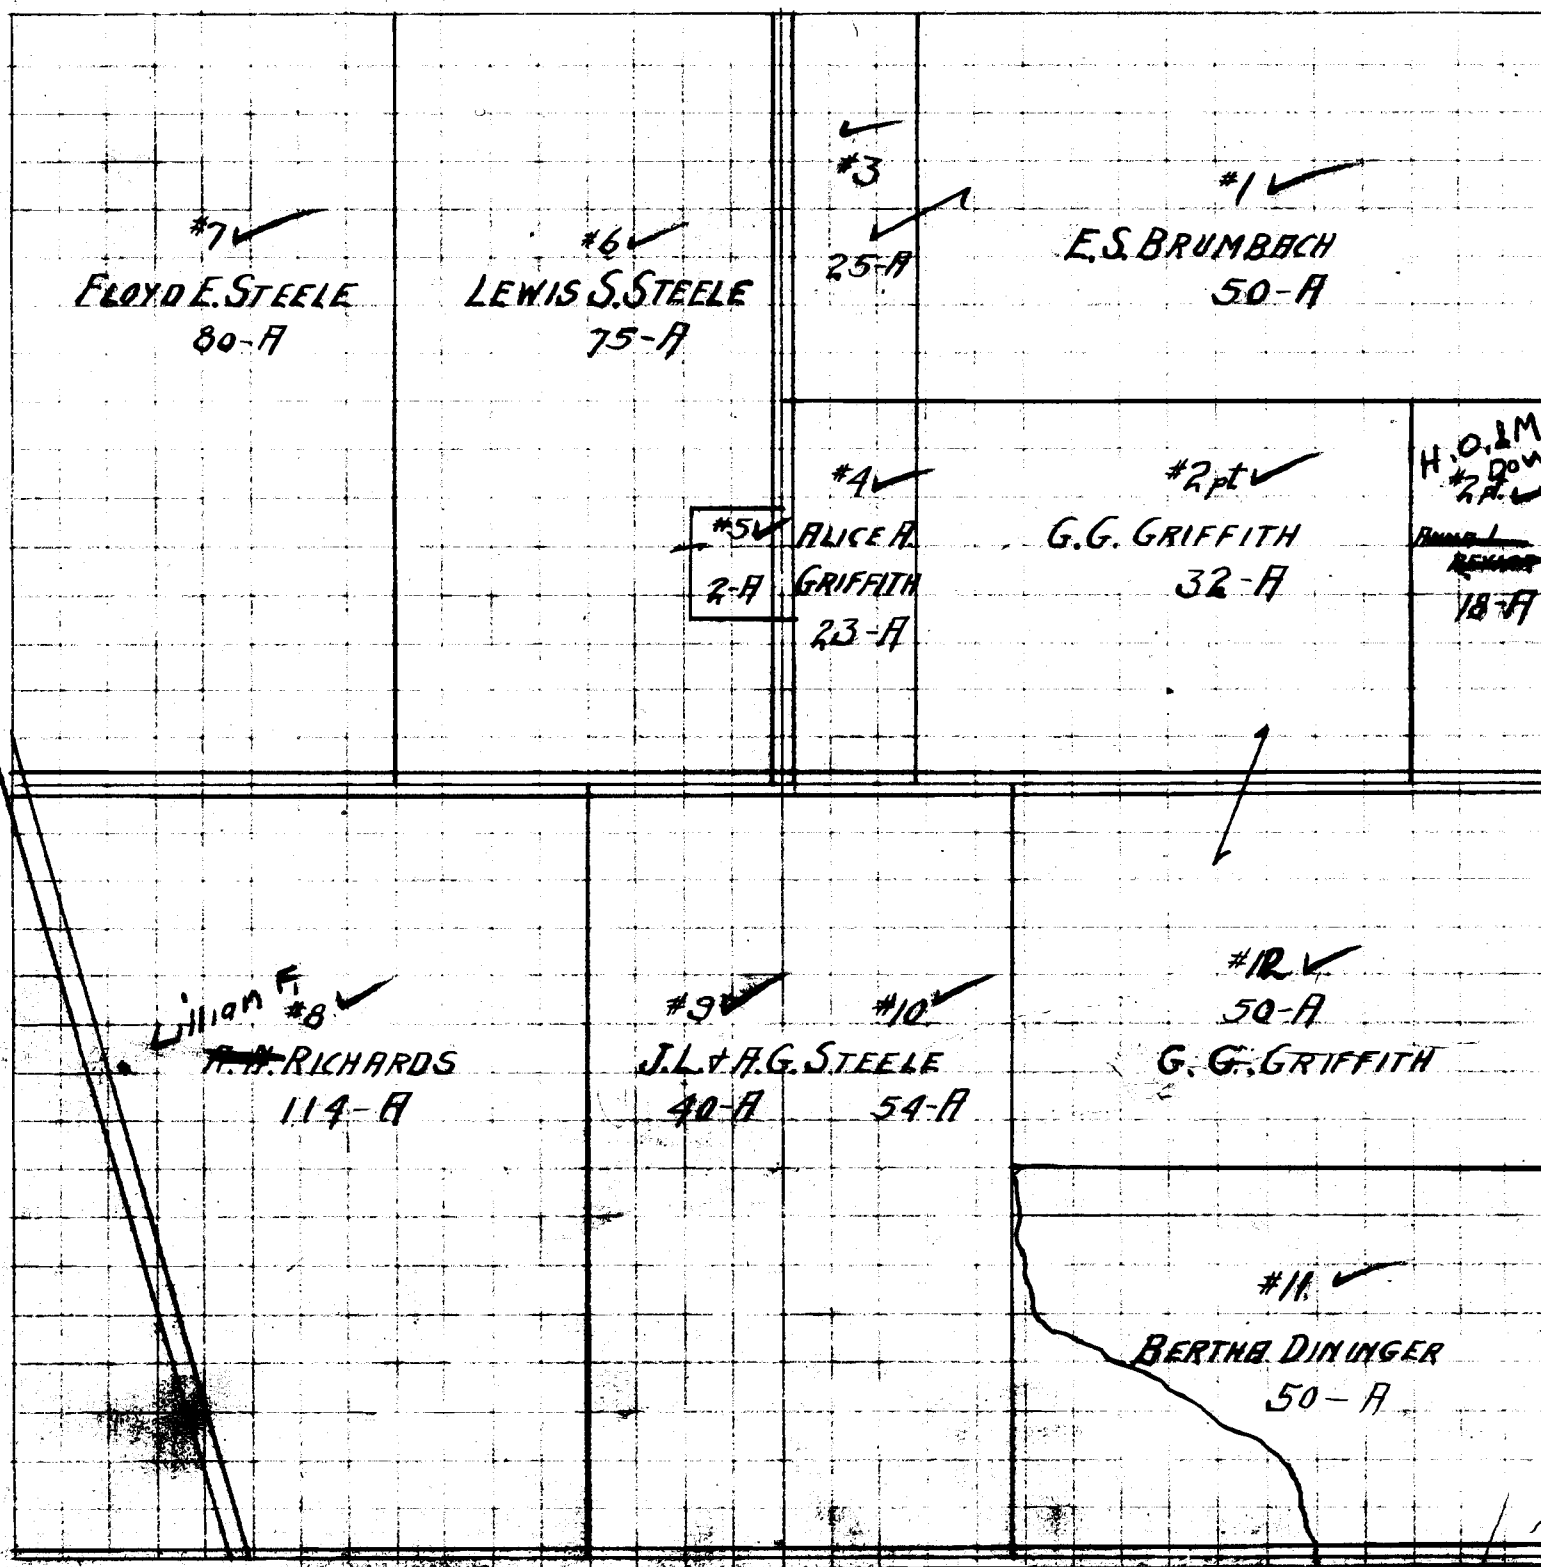

IN WHOSE NAME PROPERTY ASSESSED

Bever Samuel	A
Brumbach E.S.	OK
Cleland Henry C.	OK
Downend H. O.	OK
Mellick Andrew N.	OK
Mellick Catherine A.	OK
White H. N.	OK
White H. N.	OK
White H. N.	OK

Bever Anna L.	A
Brumbach E.S.	OK
Brumbach E.S.	OK
Dinninger Bertha	OK
Griffith G.G.	OK
Griffith Alice A.	OK
Griffith G.G.	OK
Richards A.N.	OK
Steele Lewis S.	OK
Steele Floyd E.	OK
Steele Jno L. & Amanda G.	OK
Steele Jno L. & Amanda G.	OK